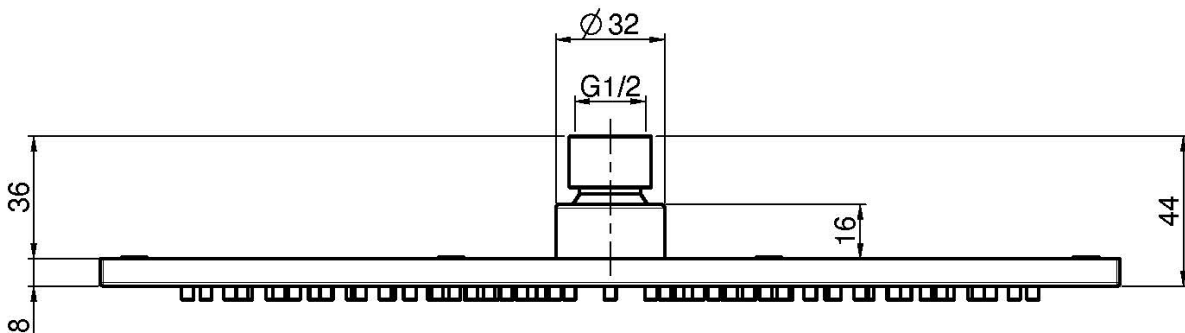

Код F2950/2

ДУШ ИЗ НЕРЖАВЕЮЩЕЙ СТАЛИ

• 300x300 mm

Концы

ИЗОБРАЖЕНИЕ

Общие условия продажи в нашем действующем прайс-листе.

This drawing is the property of FIMA Carlo Frattini. Any complete or partial reproduction, or any transmission to third party without FIMA Carlo Frattini authorization is forbidden.