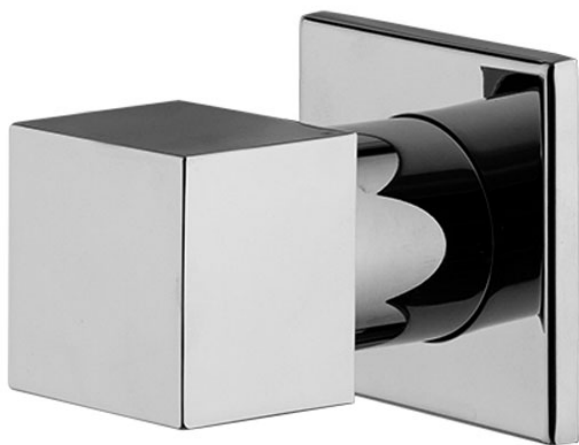

Код F3523/1

ЗАПОРНЫЙ ВЕНТИЛЬ 1/2

- только внешняя часть
- **внутренняя часть заказывается отдельно**

ИЗОБРАЖЕНИЕ

Концы

-  ХРОМ
CR
-  BRUSHED NICKEL
SN
-  БЕЛЫЙ МАТОВЫЙ
BS
-  ЧЁРНЫЙ МАТОВЫЙ
NS

ТОВАРЫ НЕОБХОДИМО ЗАКАЗАТЬ ОТДЕЛЬНО