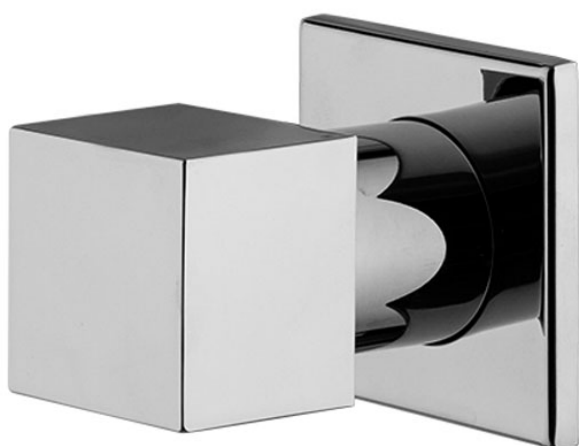

Код F3523/1

ЗАПОРНЫЙ ВЕНТИЛЬ 1/2

- только внешняя часть
- **внутренняя часть заказывается отдельно**

ИЗОБРАЖЕНИЕ

Концы

-  ХРОМ
CR
-  HL
-  HS
-  ZL
-  ZS
-  BRUSHED NICKEL
SN
-  ХРОМ ЧЁРНЫЙ
CN
-  БРАШИРОВАННОЕ ЧЁРНЫЙ
CS
-  БЕЛЫЙ МАТОВЫЙ
BS
-  ЧЁРНЫЙ МАТОВЫЙ
NS
-  ЗОЛОТО
OR
-  БРАШИРОВАННОЕ ЗОЛОТО
OS