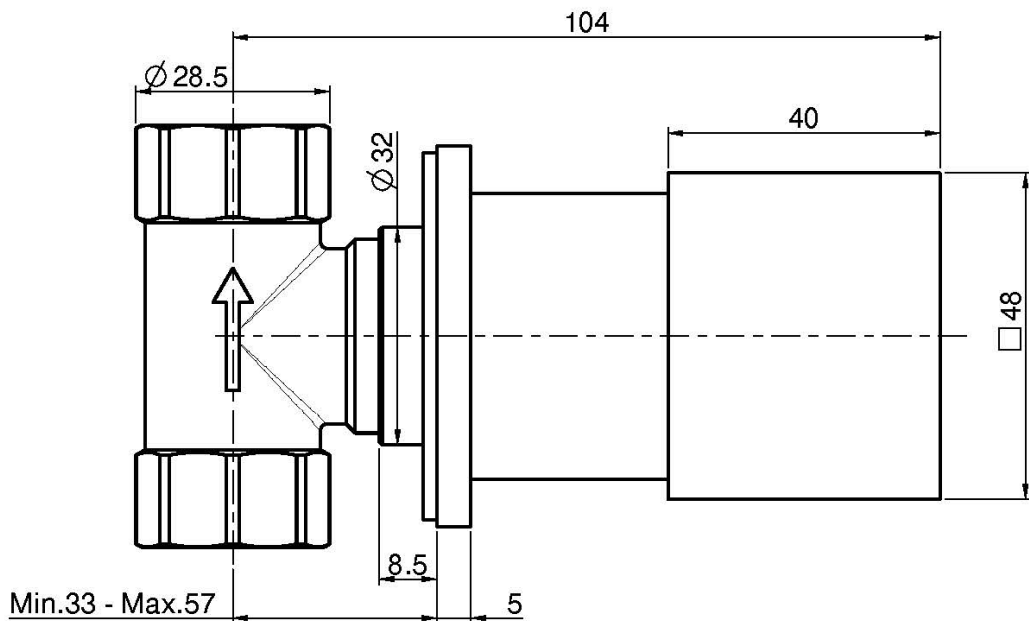

This drawing is the property of FIMA Carlo Frattini. Any complete or partial reproduction, or any transmission to third party without FIMA Carlo Frattini authorization is forbidden.