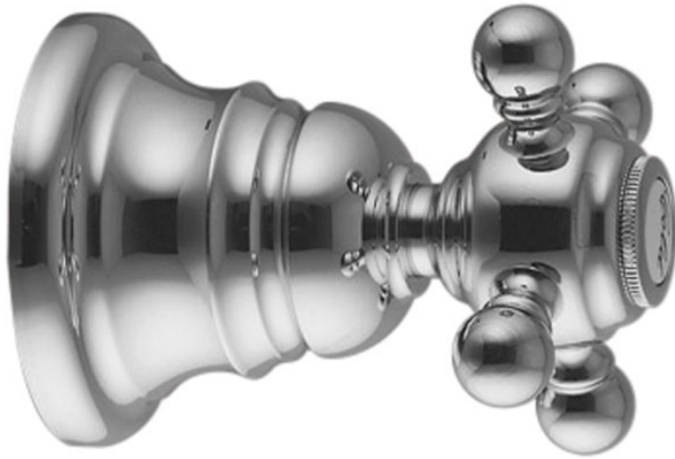

Код F5093/1

ЗАПОРНЫЙ ВЕНТИЛЬ 1/2

- только внешняя часть
- **внутренняя часть заказывается отдельно**

ИЗОБРАЖЕНИЕ

Концы

-  ХРОМ
CR
-  BRUSHED NICKEL
SN
-  ЗОЛОТО
OR
-  БРАШИРОВАННОЕ ЗОЛОТО
OS
-  OLD BRONZE
BR
-  АНТИЧНАЯ МЕДЬ
RA