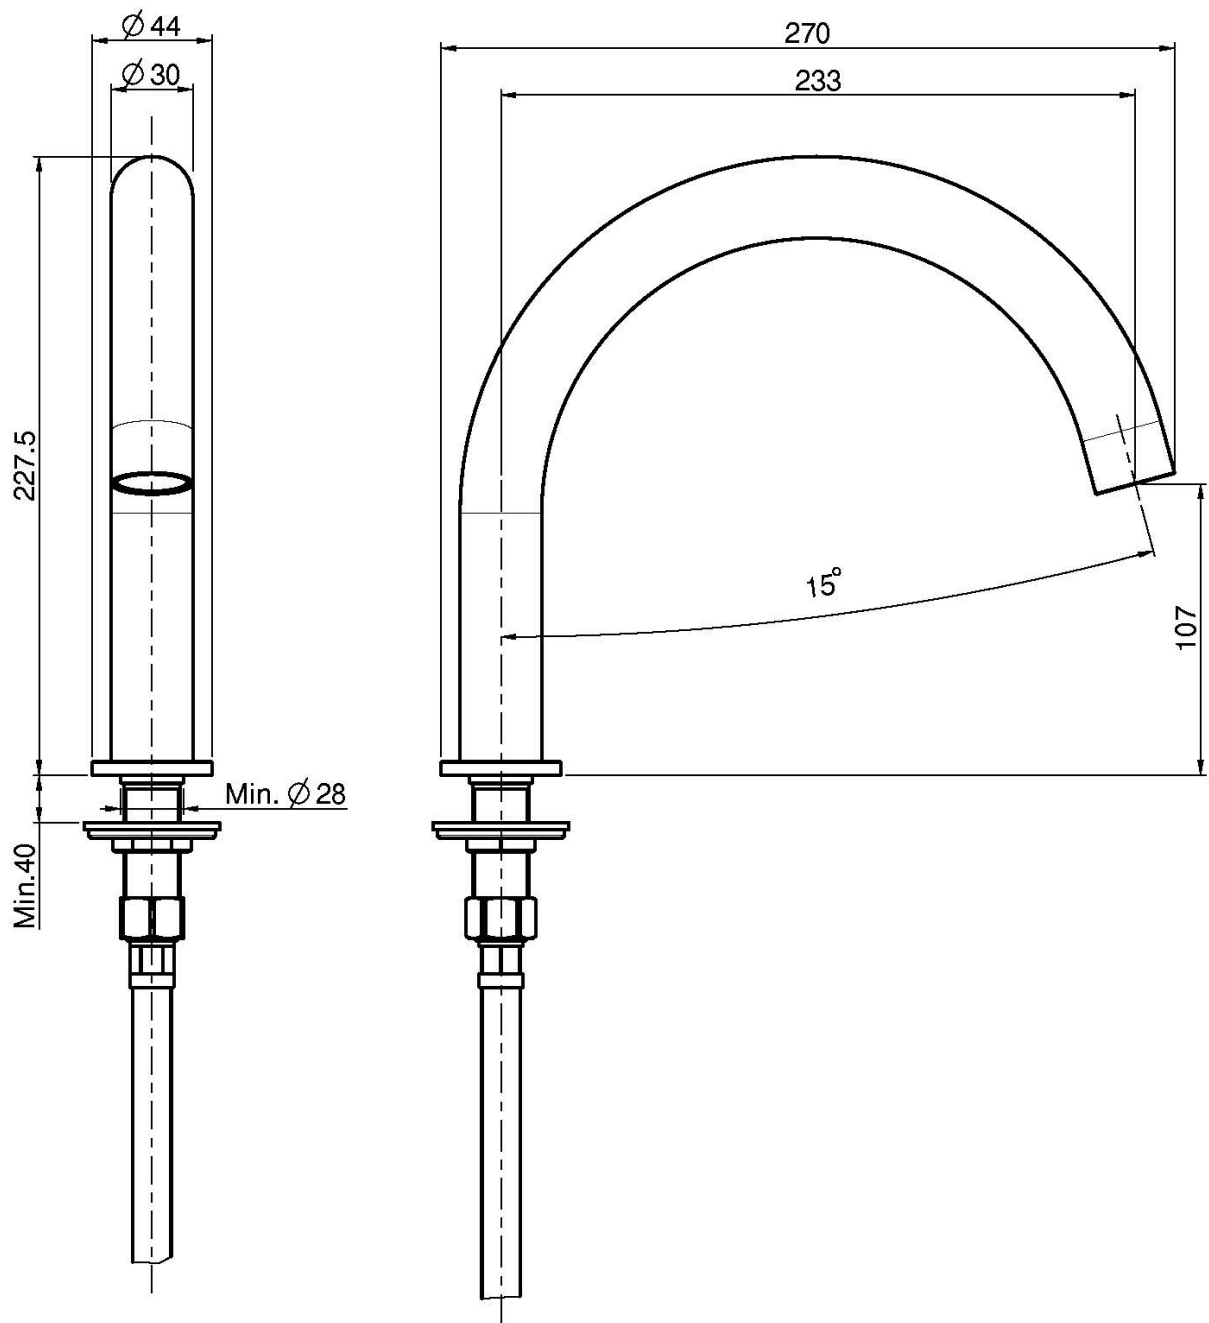

This drawing is the property of FIMA Carlo Frattini. Any complete or partial reproduction, or any transmission to third party without FIMA Carlo Frattini authorization is forbidden.