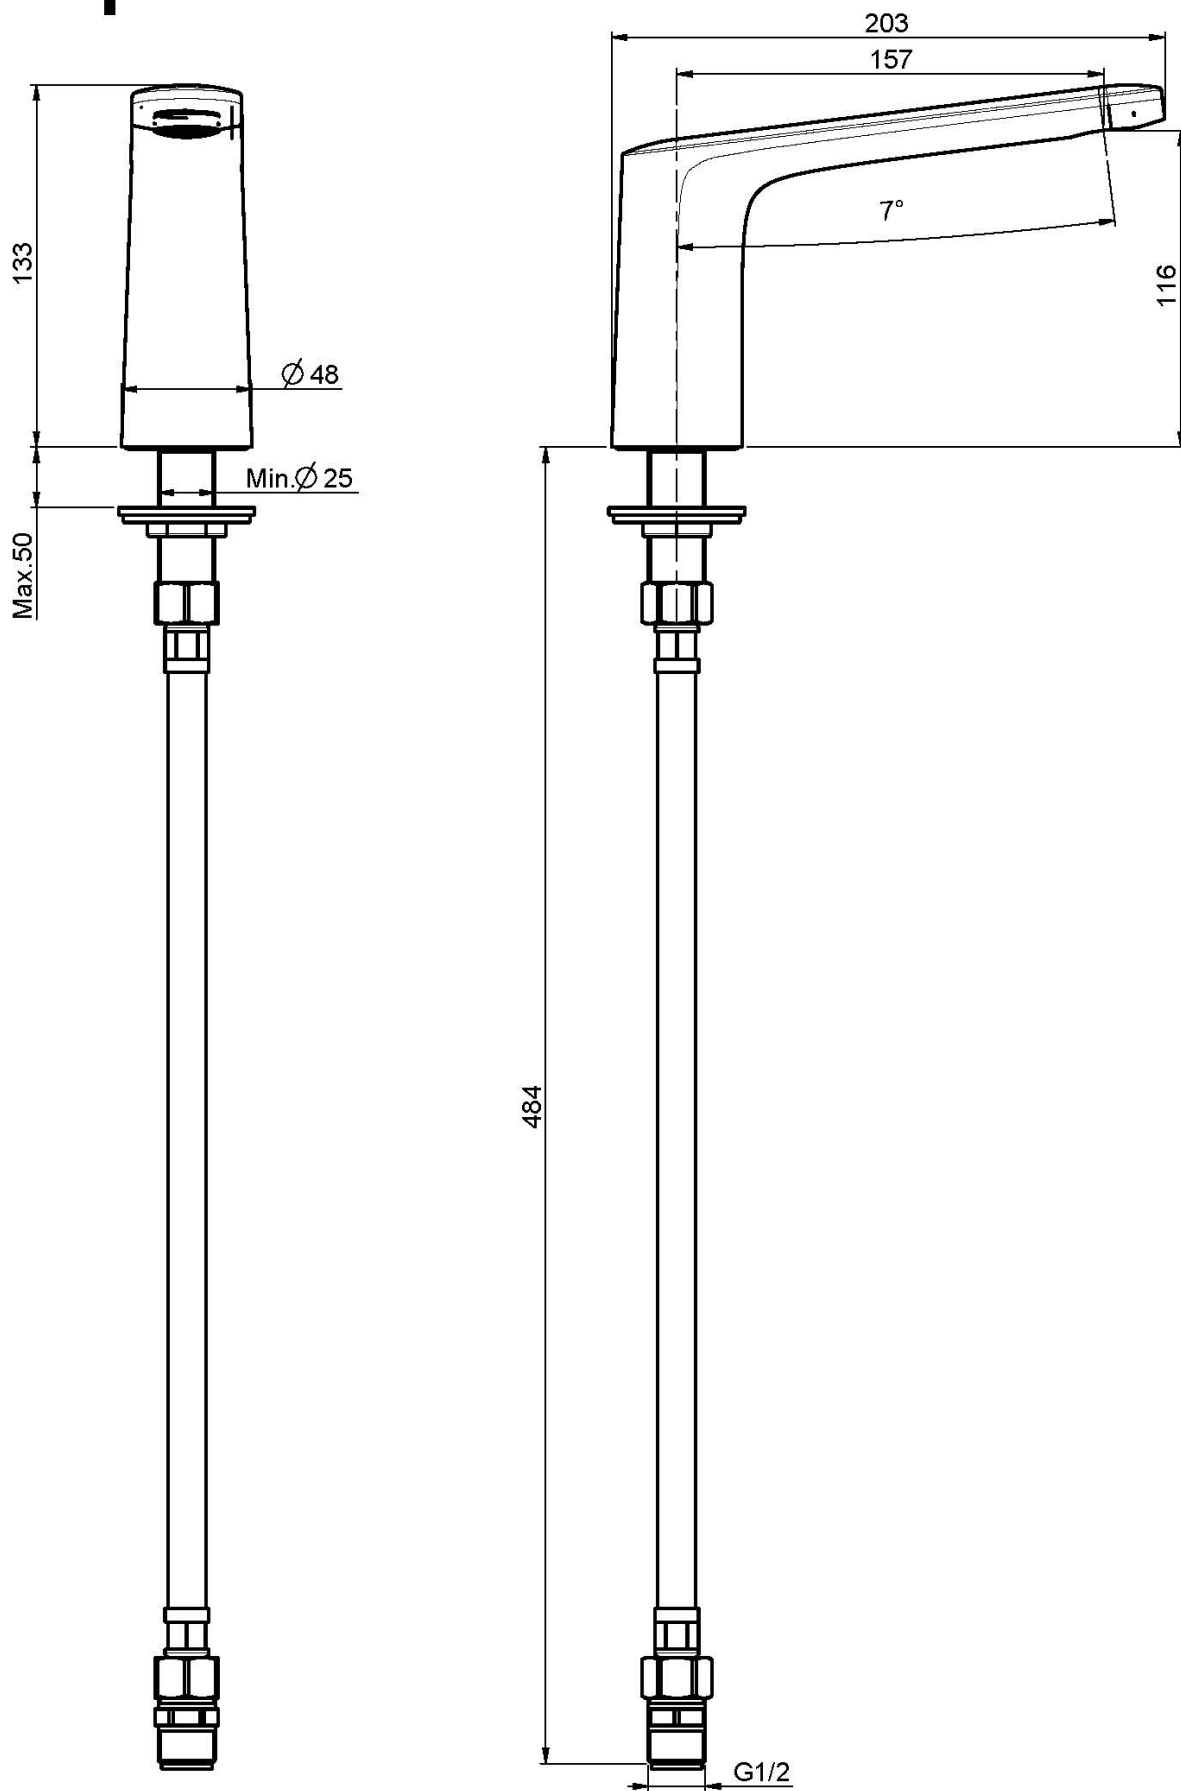

This drawing is the property of FIMA Carlo Frattini. Any complete or partial reproduction, or any transmission to third party without FIMA Carlo Frattini authorization is forbidden.