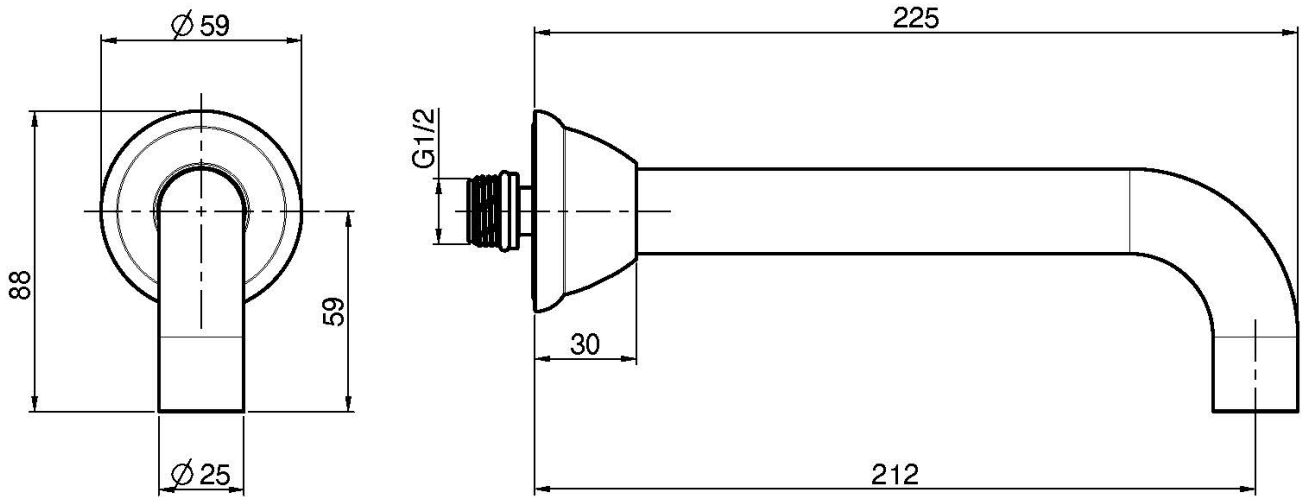

## ИЗЛИВ ДЛЯ НАСТЕННОГО МОНТАЖА К БОРТУ ВАННЫ

- Излив 207 мм
- резьба 1/2