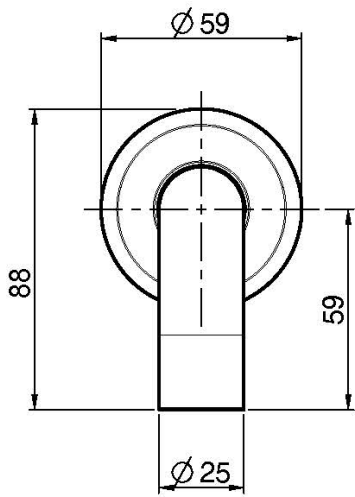

This drawing is the property of FIMA Carlo Frattini. Any complete or partial reproduction, or any transmission to third party without FIMA Carlo Frattini authorization is forbidden.