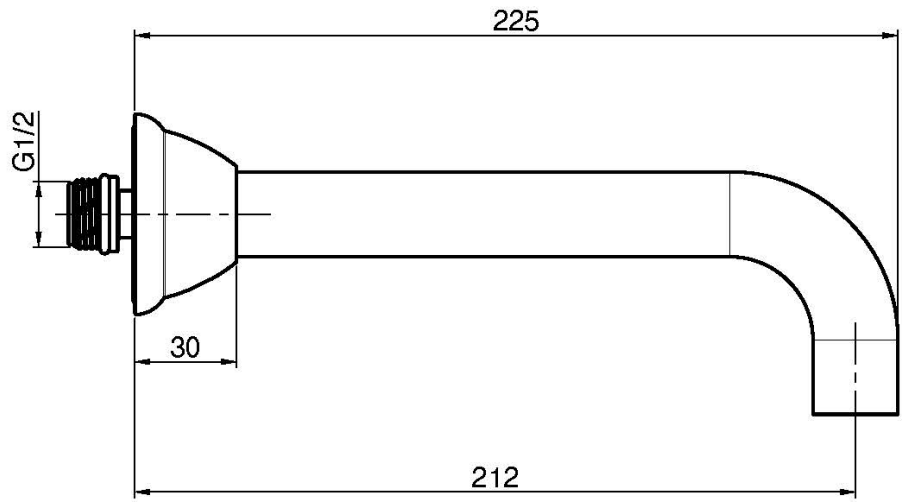

This drawing is the property of FIMA Carlo Frattini. Any complete or partial reproduction, or any transmission to third party without FIMA Carlo Frattini authorization is forbidden.