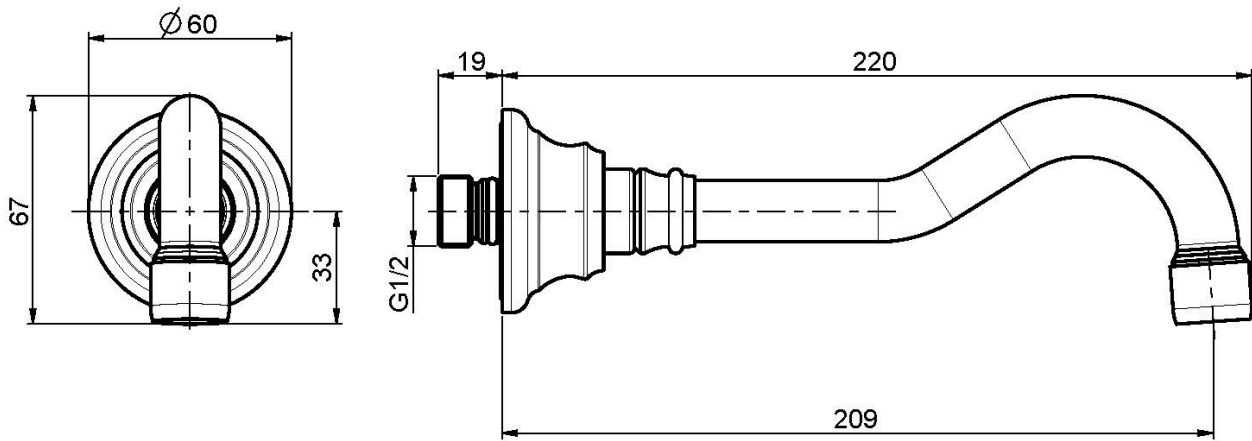

This drawing is the property of FIMA Carlo Frattini. Any complete or partial reproduction, or any transmission to third party without FIMA Carlo Frattini authorization is forbidden.