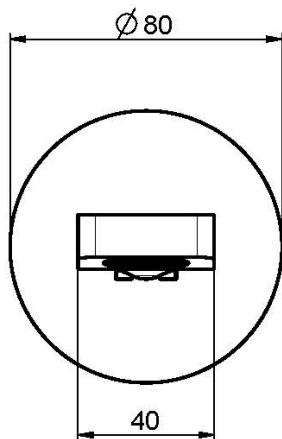

## ИЗЛИВ ДЛЯ НАСТЕННОГО МОНТАЖА К БОРТУ ВАННЫ

- Излив 201 мм
- резьба 1/2

Концы

 ХРОМ  
CR

 ЧЁРНЫЙ МАТОВЫЙ  
NS

ИЗОБРАЖЕНИЕ

Общие условия продажи в нашем действующем прайс-листе.

This drawing is the property of FIMA Carlo Frattini. Any complete or partial reproduction, or any transmission to third party without FIMA Carlo Frattini authorization is forbidden.