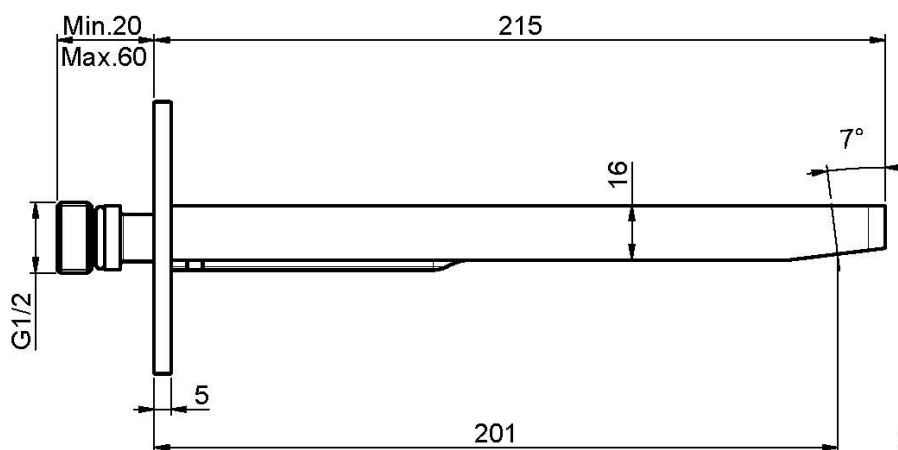

## ИЗЛИВ ДЛЯ НАСТЕННОГО МОНТАЖА К БОРТУ ВАННЫ

- Излив 201 мм
- резьба 1/2

Концы

 ХРОМ  
CR

 ЧЁРНЫЙ МАТОВЫЙ  
NS

ИЗОБРАЖЕНИЕ

Общие условия продажи в нашем действующем прайс-листе.

This drawing is the property of FIMA Carlo Frattini. Any complete or partial reproduction, or any transmission to third party without FIMA Carlo Frattini authorization is forbidden.