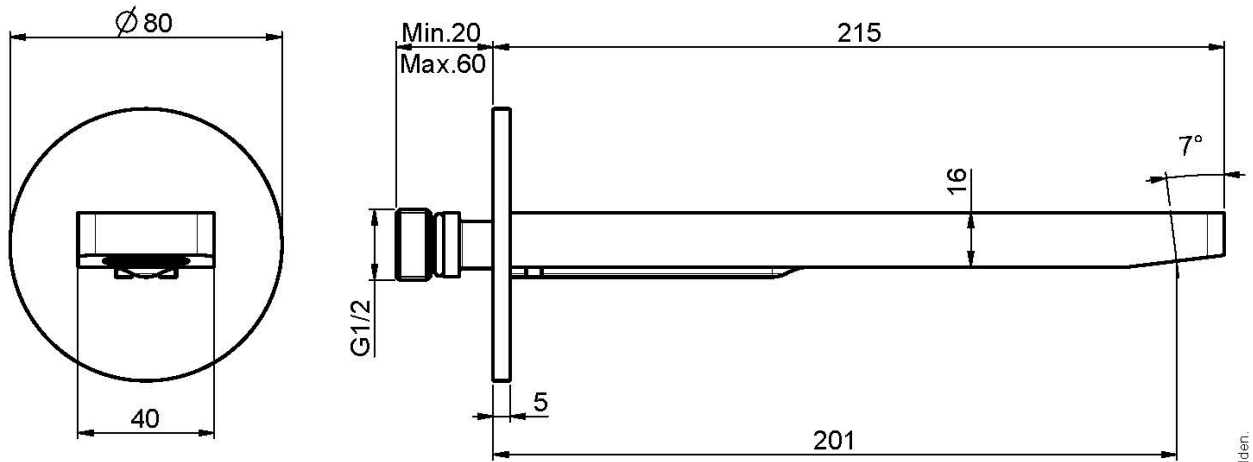

Код F2418

ИЗЛИВ ДЛЯ НАСТЕННОГО МОНТАЖА К БОРТУ ВАННЫ

- Излив 201 мм
- резьба 1/2

Концы

 ХРОМ
CR

 ЧЁРНЫЙ МАТОВЫЙ
NS

ИЗОБРАЖЕНИЕ

Общие условия продажи в нашем действующем прайс-листе.