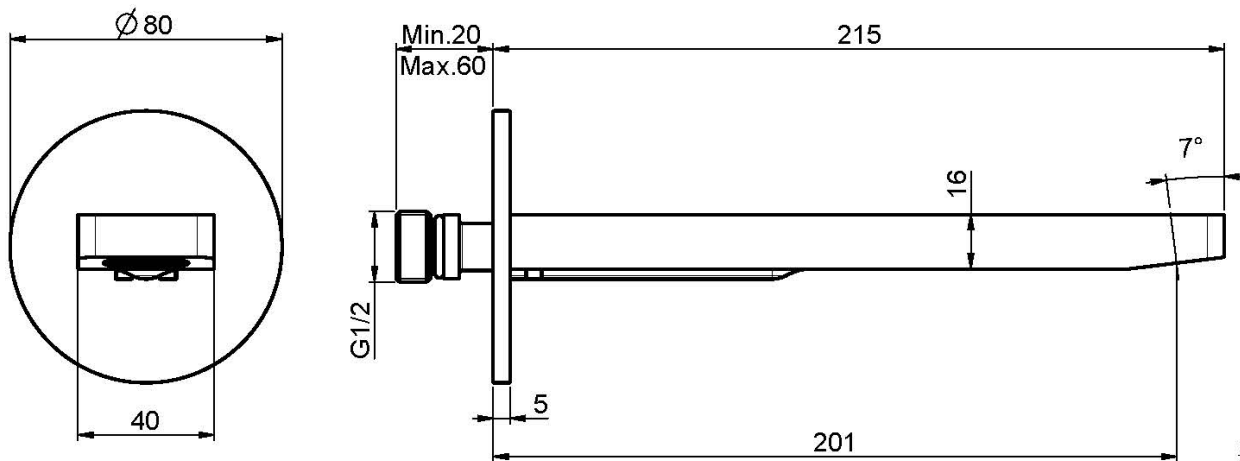

This drawing is the property of FIMA Carlo Frattini. Any complete or partial reproduction, or any transmission to third party without FIMA Carlo Frattini authorization is forbidden.