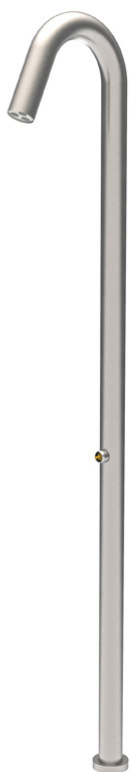

Код F5970X1R

НАРУЖНАЯ ДУШЕВАЯ КОЛОННА С ОДНИМ ВЫХОДОМ OUTSIDE

- **РУЧКИ ПРОДАЮТСЯ ОТДЕЛЬНО**
- Регулирование интенсивности потока и температуры воды с помощью прогрессивного картриджа
- ливневая струя
- зимнее покрытие

- **внутренняя часть заказывается отдельно**

Концы

**ТОВАРЫ НЕОБХОДИМО ЗАКАЗАТЬ
ОТДЕЛЬНО**

[F1904-01](#)

[внутренняя часть](#)

ИЗОБРАЖЕНИЕ

Общие условия продажи в нашем действующем прайс-листе.