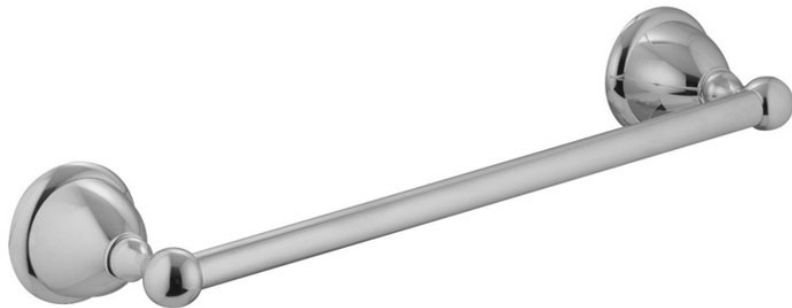

Код F6040/30

ПОЛОТЕНЦЕДЕРЖАТЕЛЬ 30 CM

ИЗОБРАЖЕНИЕ

Концы

-  ХРОМ
CR
-  BRUSHED NICKEL
SN
-  ЗОЛОТО
OR
-  БРАШИРОВАННОЕ ЗОЛОТО
OS
-  OLD BRONZE
BR
-  АНТИЧНАЯ МЕДЬ
RA

Общие условия продажи в нашем действующем прайс-листе.