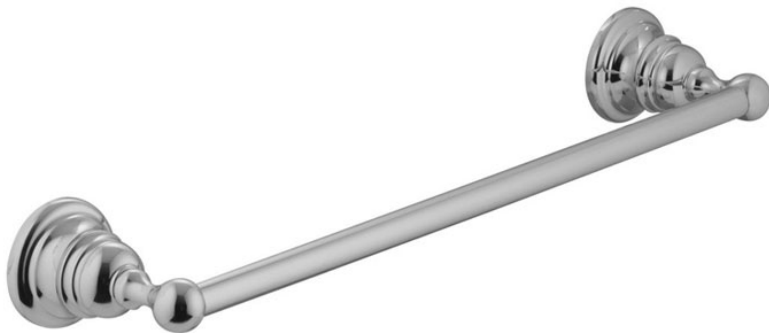

Код F6060/40

**ПОЛОТЕНЦЕДЕРЖАТЕЛЬ 40 CM**

ИЗОБРАЖЕНИЕ

**Finiture**

-  ХРОМ  
CR
-  BRUSHED NICKEL  
SN
-  ЗОЛОТО  
OR
-  БРАШИРОВАННОЕ ЗОЛОТО  
OS
-  OLD BRONZE  
BR
-  АНТИЧНАЯ МЕДЬ  
RA

Общие условия продажи в нашем действующем прайс-листе.