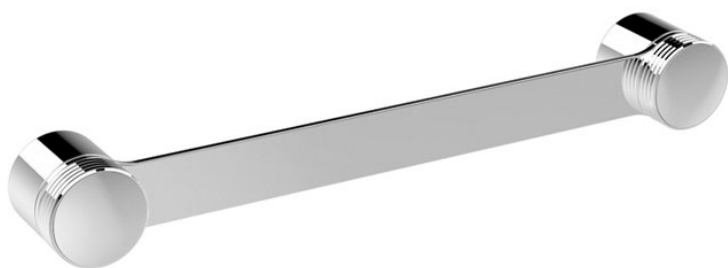

Код F6100/40

## ПОЛОТЕНЦЕДЕРЖАТЕЛЬ 40 CM

• НАКЛАДКА ЗАКАЗЫВАЕТСЯ ОТДЕЛЬНО

### ИЗОБРАЖЕНИЕ