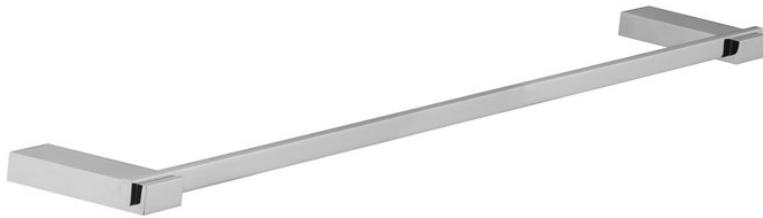

Код F6020/60

ПОЛОТЕНЦЕДЕРЖАТЕЛЬ 60 CM

ИЗОБРАЖЕНИЕ

Концы

-  ХРОМ
CR
-  HL
-  HS
-  ZL
-  ZS
-  BRUSHED NICKEL
SN
-  ХРОМ ЧЁРНЫЙ
CN
-  БРАШИРОВАННОЕ ЧЁРНЫЙ
CS
-  БЕЛЫЙ МАТОВЫЙ
BS
-  ЧЁРНЫЙ МАТОВЫЙ
NS
-  ЗОЛОТО
OR
-  БРАШИРОВАННОЕ ЗОЛОТО
OS