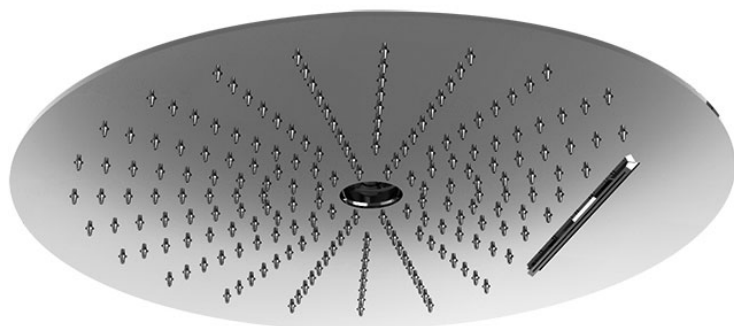

Код F5911

## ПОТОЛОЧНЫЙ ДУШ ИЗ НЕРЖАВЕЮЩЕЙ СТАЛИ 3 РЕЖИМА Ø 400 MM

- анти-кальк диффузоры
- каскадная струя
- ливневая струя
- 1 ламинарная струя

### ИЗОБРАЖЕНИЕ