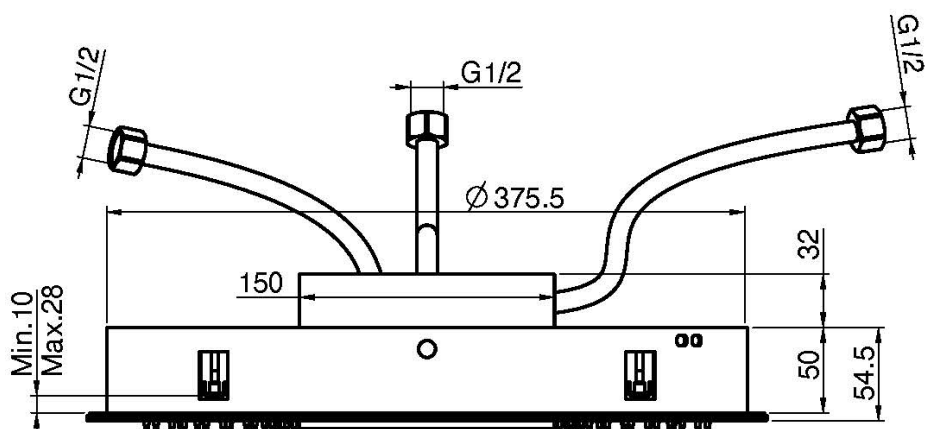

This drawing is the property of FIMA Carlo Frattini. Any complete or partial reproduction, or any transmission to third party without FIMA Carlo Frattini authorization is forbidden.