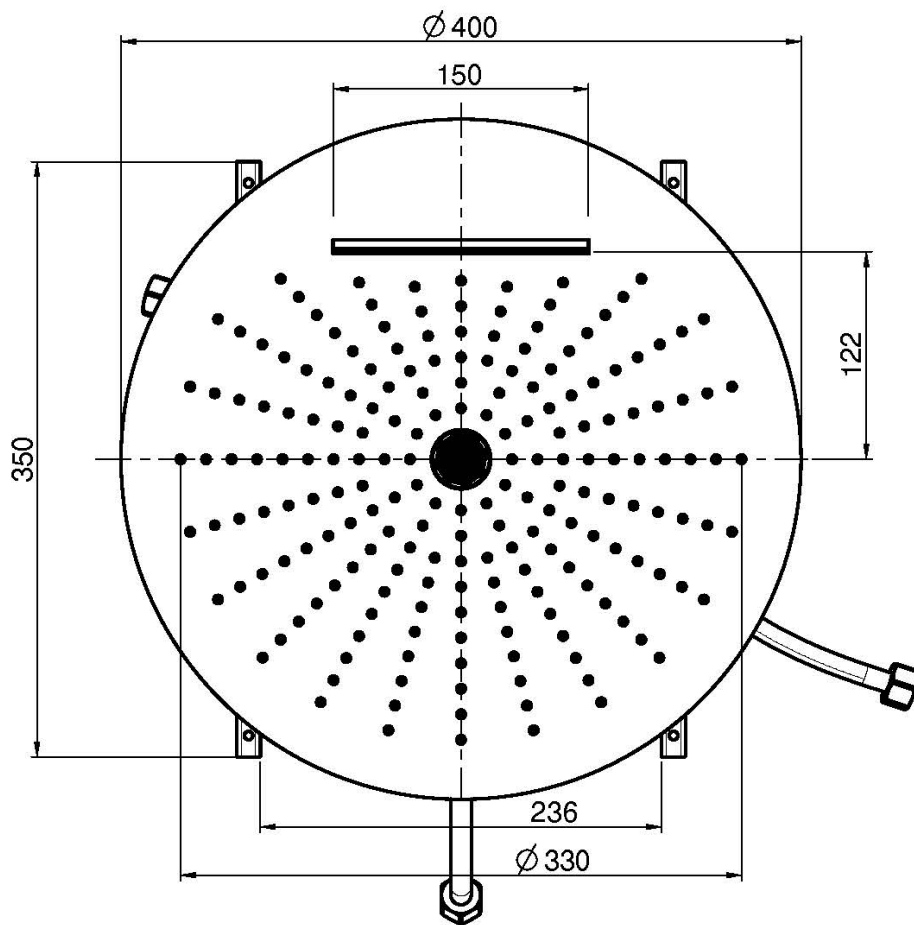

This drawing is the property of FIMA Carlo Frattini. Any complete or partial reproduction, or any transmission to third party without FIMA Carlo Frattini authorization is forbidden.