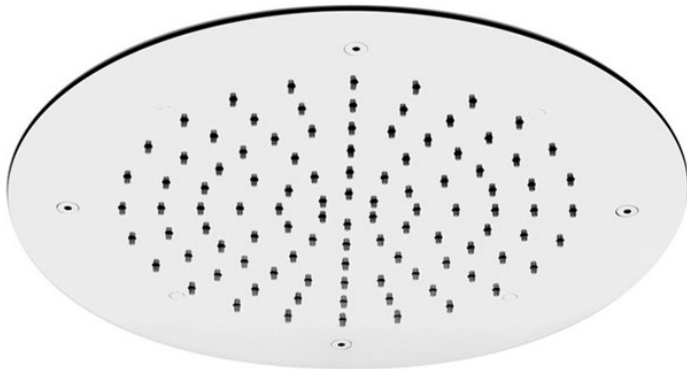

Код F2426

## ПОТОЛОЧНЫЙ ДУШ ИЗ НЕРЖАВЕЮЩЕЙ СТАЛИ

- Ø 500 мм
- анти-кальк диффузоры

### ИЗОБРАЖЕНИЕ