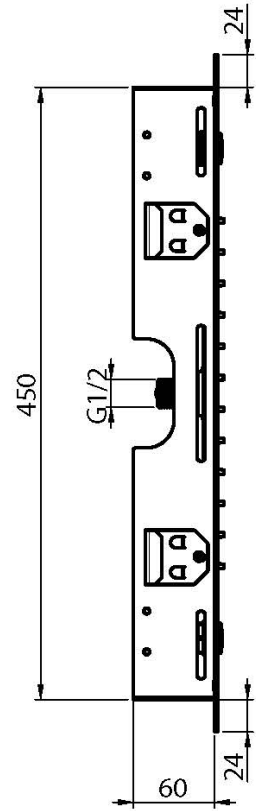

Код F2901

**ПОТОЛОЧНЫЙ ДУШ ИЗ НЕРЖАВЕЮЩЕЙ  
СТАЛИ HARMONIA, , ИЗ НЕРЖАВЕЮЩЕЙ  
СТАЛИ**

- 500x500 мм
- анти-кальк диффузоры
- 6 форсунок для мелкого распыления воды
- ливневая струя

**ИЗОБРАЖЕНИЕ**

**Концы**

-  ХРОМ  
CR
-  HL
-  HS
-  ZL
-  ZS
-  BRUSHED NICKEL  
SN
-  ХРОМ ЧЁРНЫЙ  
CN
-  БРАШИРОВАННОЕ ЧЁРНЫЙ  
CS
-  БЕЛЫЙ МАТОВЫЙ  
BS
-  ЧЁРНЫЙ МАТОВЫЙ  
NS
-  ЗОЛОТО  
OR
-  БРАШИРОВАННОЕ ЗОЛОТО  
OS

Общие условия продажи в нашем действующем прайс-листе.