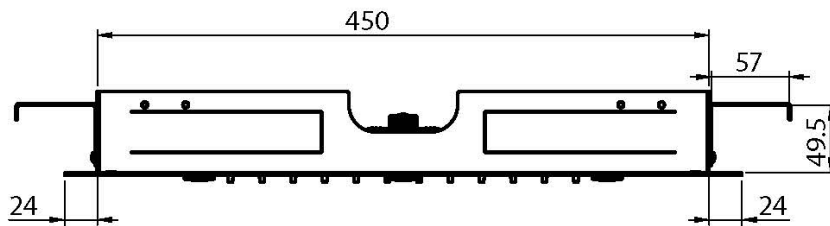

This drawing is the property of FIMA Carlo Frattini. Any complete or partial reproduction, or any transmission to third party without FIMA Carlo Frattini authorization is forbidden.