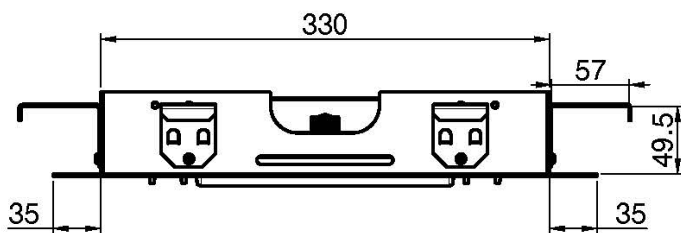

This drawing is the property of FIMA Carlo Frattini. Any complete or partial reproduction, or any transmission to third party without FIMA Carlo Frattini authorization is forbidden.