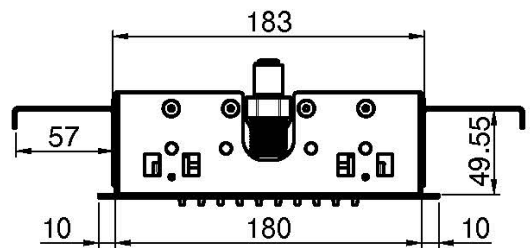

This drawing is the property of FIMA Carlo Frattini. Any complete or partial reproduction, or any transmission to third party without FIMA Carlo Frattini authorization is forbidden.