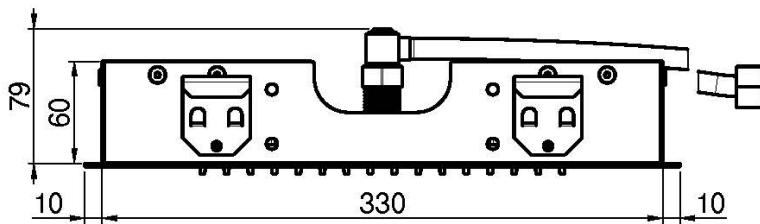

This drawing is the property of FIMA Carlo Frattini. Any complete or partial reproduction, or any transmission to third party without FIMA Carlo Frattini authorization is forbidden.