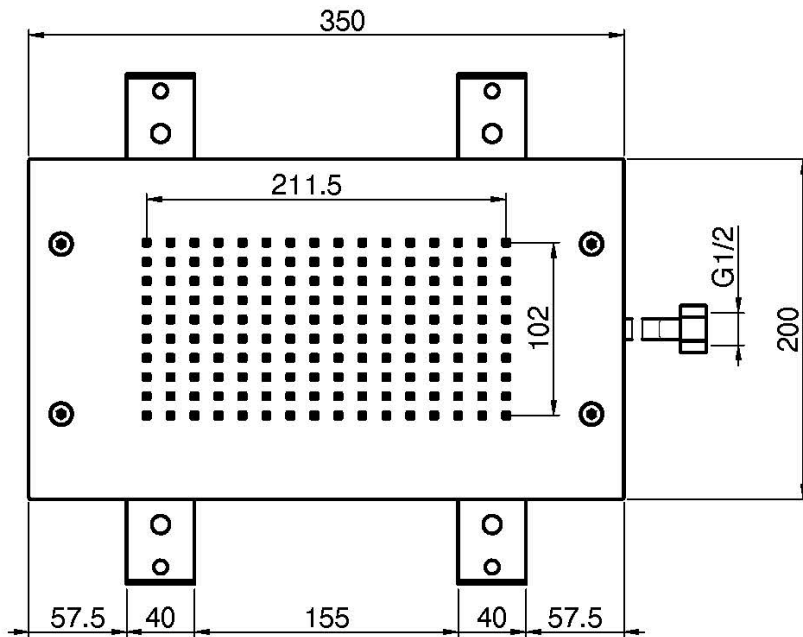

This drawing is the property of FIMA Carlo Frattini. Any complete or partial reproduction, or any transmission to third party without FIMA Carlo Frattini authorization is forbidden.