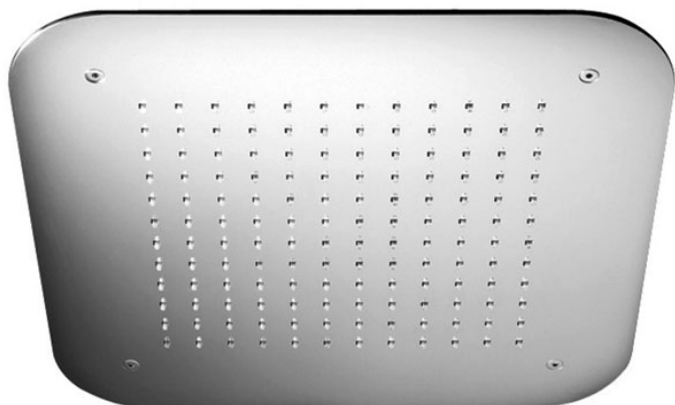

Код F2417

ПОТОЛОЧНЫЙ ДУШ ИЗ НЕРЖАВЕЮЩЕЙ СТАЛИ

- 420x420 mm
- анти-кальк диффузоры

ИЗОБРАЖЕНИЕ

Концы

-  ХРОМ
CR
-  HL
-  HS
-  ZL
-  ZS
-  BRUSHED NICKEL
SN
-  ХРОМ ЧЁРНЫЙ
CN
-  БРАШИРОВАННОЕ ЧЁРНЫЙ
CS
-  БЕЛЫЙ МАТОВЫЙ
BS
-  ЧЁРНЫЙ МАТОВЫЙ
NS
-  ЗОЛОТО
OR
-  БРАШИРОВАННОЕ ЗОЛОТО
OS