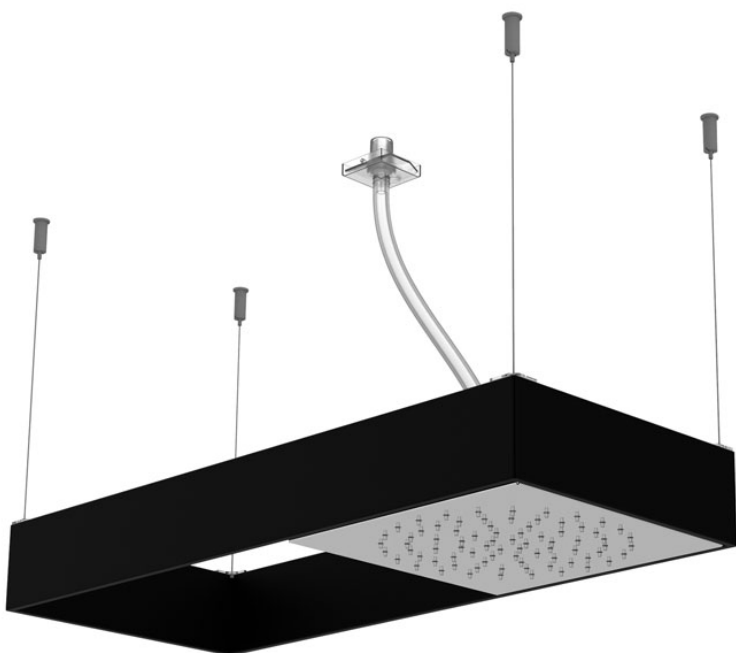

Код F2993N

ПОТОЛОЧНЫЙ ДУШ MOOVE В ЧЁРНОЙ МАТОВОЙ РАМЕ

- Панель из нержавеющей стали окрашенной в чёрный
- Прямоугольная подвесная к потолку панель со стальными тросами
- тросы регулируются по высоте
- передвигжной модуль подачи воды
- ливневая струя
- система лёгкой очистки
- различные варианты покрытий относятся к модулю подачи воды

Концы

XROM
CR

INOX
INOX

ИЗОБРАЖЕНИЕ

Общие условия продажи в нашем действующем прайс-листе.