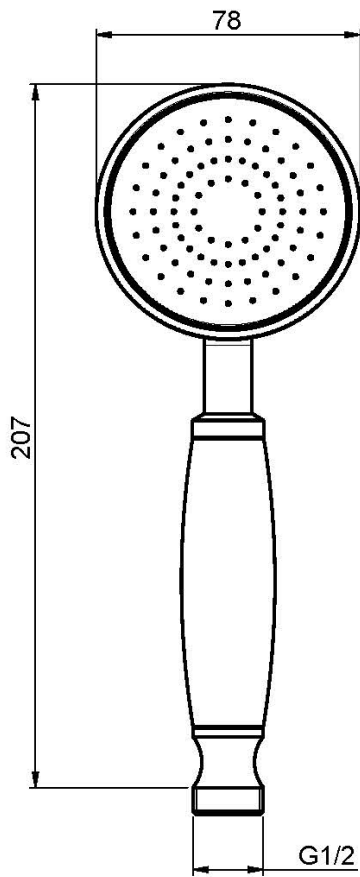

This drawing is the property of FIMA Carlo Frattini. Any complete or partial reproduction, or any transmission to third party without FIMA Carlo Frattini authorization is forbidden.