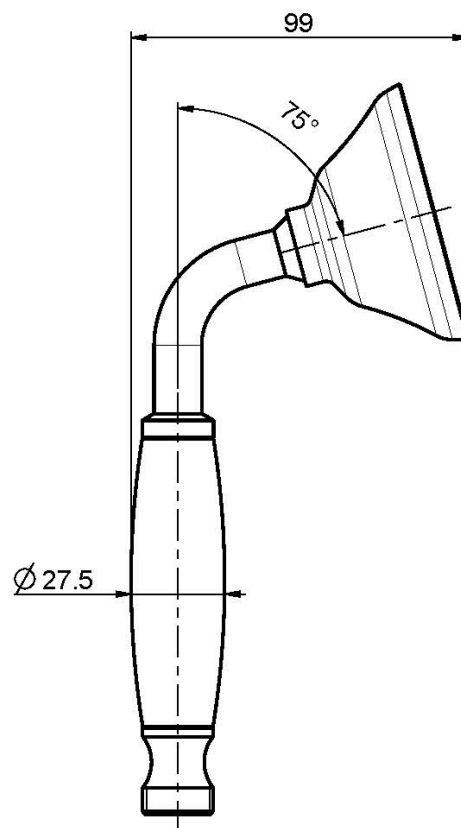

This drawing is the property of FIMA Carlo Frattini. Any complete or partial reproduction, or any transmission to third party without FIMA Carlo Frattini authorization is forbidden.