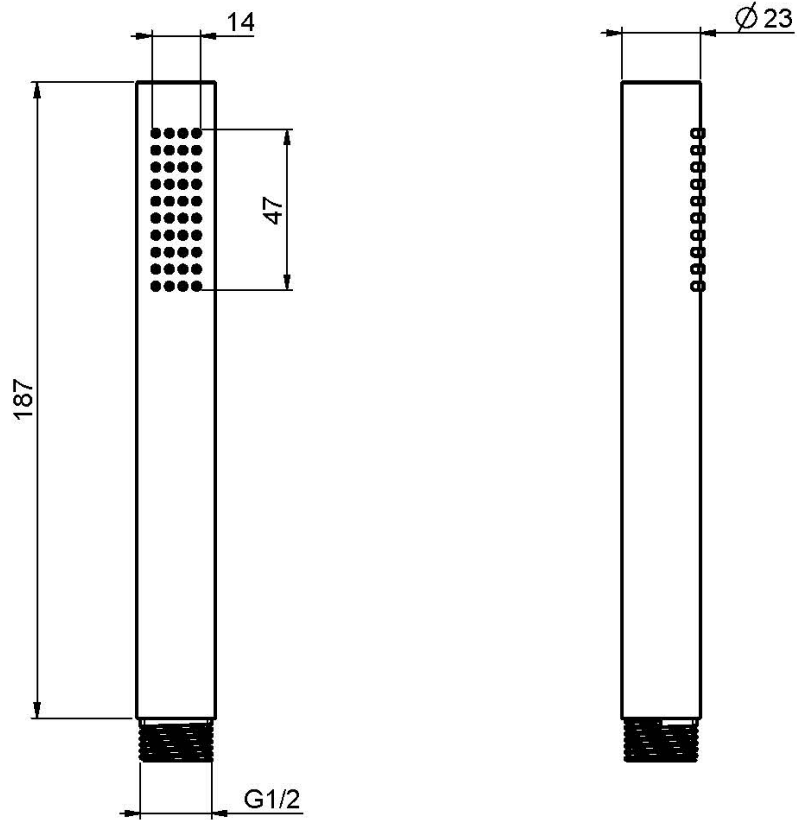

This drawing is the property of FIMA Carlo Frattini. Any complete or partial reproduction, or any transmission to third party without FIMA Carlo Frattini authorization is forbidden.