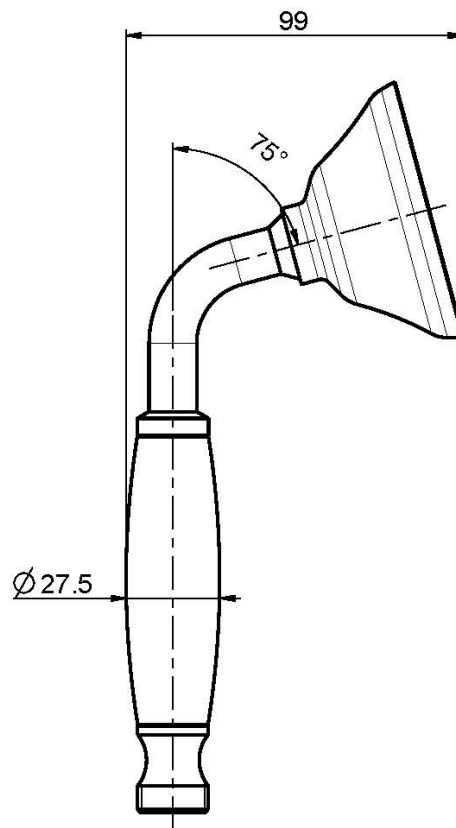

This drawing is the property of FIMA Carlo Frattini. Any complete or partial reproduction, or any transmission to third party without FIMA Carlo Frattini authorization is forbidden.