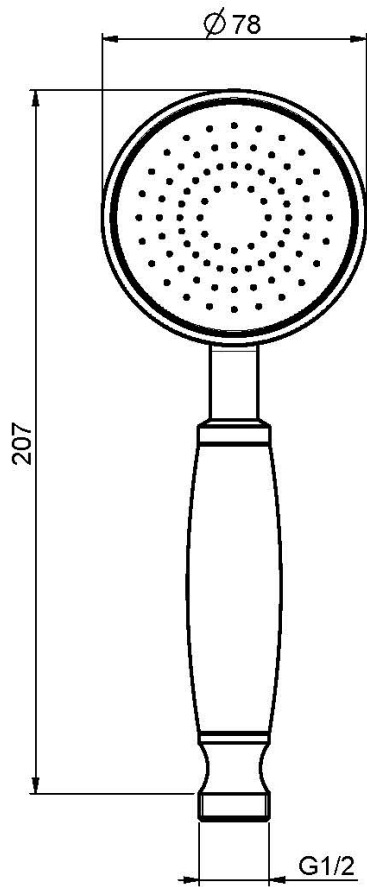

This drawing is the property of FIMA Carlo Frattini. Any complete or partial reproduction, or any transmission to third party without FIMA Carlo Frattini authorization is forbidden.