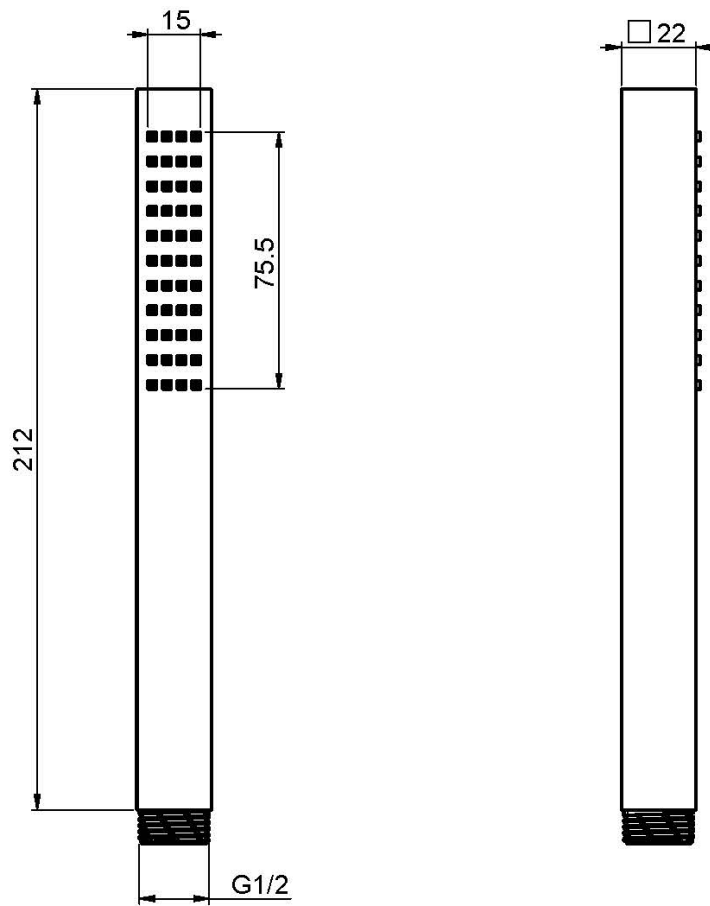

This drawing is the property of FIMA Carlo Frattini. Any complete or partial reproduction, or any transmission to third party without FIMA Carlo Frattini authorization is forbidden.