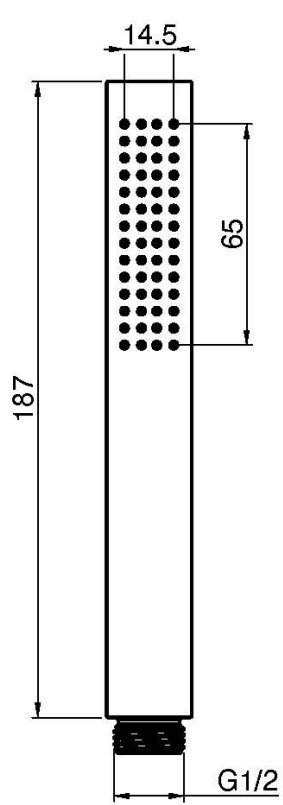

This drawing is the property of FIMA Carlo Frattini. Any complete or partial reproduction, or any transmission to third party without FIMA Carlo Frattini authorization is forbidden.