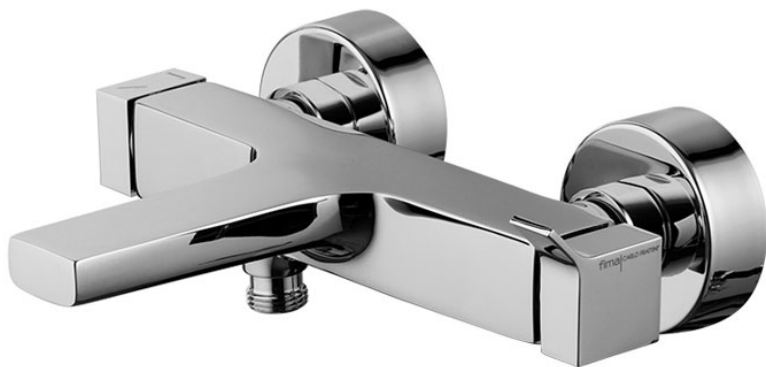

Код F3964/1

СМЕСИТЕЛЬ ВНЕШНЕГО МОНТАЖА НА ВАННУ БЕЗ ДУШЕВОГО КОМПЛЕКТА

- 2 подвода воды 1/2 с эксцентриком
- переключатель

ИЗОБРАЖЕНИЕ

Концы

-  ХРОМ
CR
-  HL
-  HS
-  ZL
-  ZS
-  BRUSHED NICKEL
SN
-  ХРОМ ЧЁРНЫЙ
CN
-  БРАШИРОВАННОЕ ЧЁРНЫЙ
CS
-  БЕЛЫЙ МАТОВЫЙ
BS
-  ЧЁРНЫЙ МАТОВЫЙ
NS
-  ЗОЛОТО
OR
-  БРАШИРОВАННОЕ ЗОЛОТО
OS