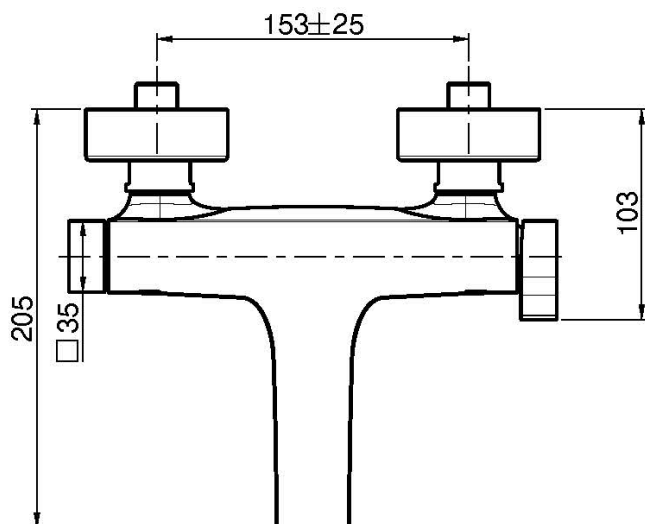

This drawing is the property of FIMA Carlo Frattini. Any complete or partial reproduction, or any transmission to third party without FIMA Carlo Frattini authorization is forbidden.