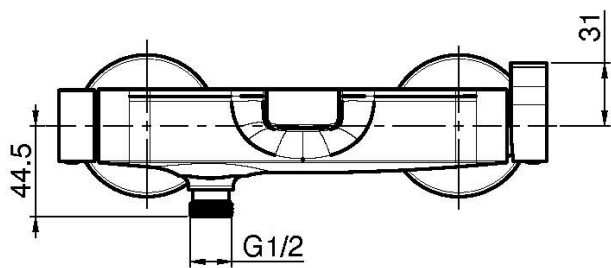

This drawing is the property of FIMA Carlo Frattini. Any complete or partial reproduction, or any transmission to third party without FIMA Carlo Frattini authorization is forbidden.