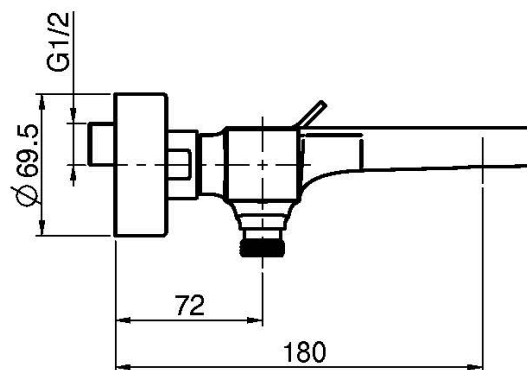

This drawing is the property of FIMA Carlo Frattini. Any complete or partial reproduction, or any transmission to third party without FIMA Carlo Frattini authorization is forbidden.