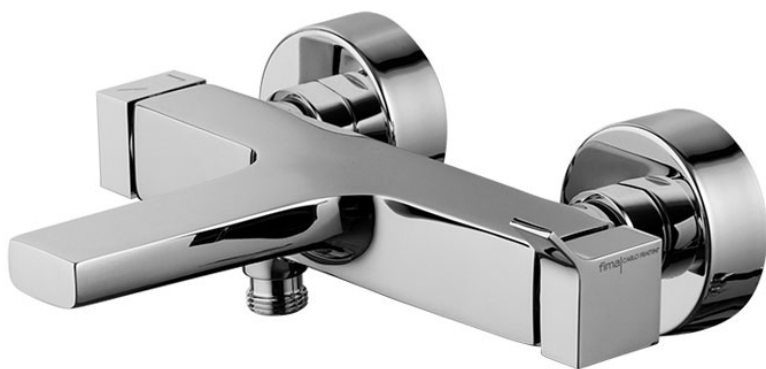

Код F3964/1

СМЕСИТЕЛЬ ВНЕШНЕГО МОНТАЖА НА ВАННУ БЕЗ ДУШЕВОГО КОМПЛЕКТА

- 2 подвода воды 1/2 с эксцентриком
- переключатель

ИЗОБРАЖЕНИЕ

Концы

-  ХРОМ
CR
-  HL
-  HS
-  ZL
-  ZS
-  BRUSHED NICKEL
SN
-  ХРОМ ЧЁРНЫЙ
CN
-  БРАШИРОВАННОЕ ЧЁРНЫЙ
CS
-  БЕЛЫЙ МАТОВЫЙ
BS
-  ЧЁРНЫЙ МАТОВЫЙ
NS
-  ЗОЛОТО
OR
-  БРАШИРОВАННОЕ ЗОЛОТО
OS