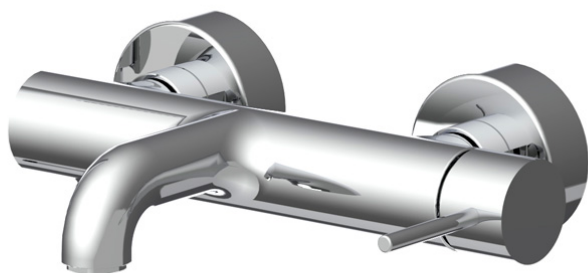

Код F3034/1N

СМЕСИТЕЛЬ ВНЕШНЕГО МОНТАЖА НА ВАННУ БЕЗ ДУШЕВОГО КОМПЛЕКТА

- кнопочный переключатель
- 2 подвода воды 1/2 с эксцентриком

ИЗОБРАЖЕНИЕ

Концы

-  ХРОМ
CR
-  HL
-  HS
-  ZL
-  ZS
-  BRUSHED NICKEL
SN
-  ХРОМ ЧЁРНЫЙ
CN
-  БРАШИРОВАННОЕ ЧЁРНЫЙ
CS
-  БЕЛЫЙ МАТОВЫЙ
BS
-  ЧЁРНЫЙ МАТОВЫЙ
NS
-  ЗОЛОТО
OR
-  БРАШИРОВАННОЕ ЗОЛОТО
OS