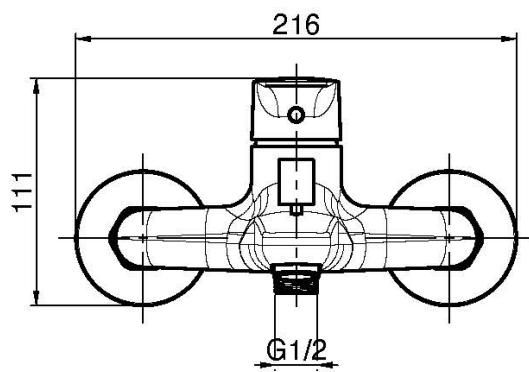

Код F3834/1

СМЕСИТЕЛЬ ВНЕШНЕГО МОНТАЖА НА ВАННУ БЕЗ ДУШЕВОГО КОМПЛЕКТА

- 2 подвода воды 1/2 с эксцентриком
- переключатель

Концы

 ХРОМ
CR

 ЧЁРНЫЙ МАТОВЫЙ
NS

ИЗОБРАЖЕНИЕ

Общие условия продажи в нашем действующем прайс-листе.