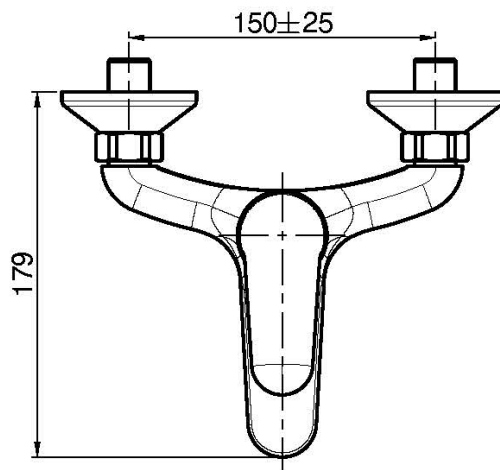

Код F3834/1

СМЕСИТЕЛЬ ВНЕШНЕГО МОНТАЖА НА ВАННУ БЕЗ ДУШЕВОГО КОМПЛЕКТА

- 2 подвода воды 1/2 с эксцентриком
- переключатель

Концы

 ХРОМ
CR

 ЧЁРНЫЙ МАТОВЫЙ
NS

ИЗОБРАЖЕНИЕ

Общие условия продажи в нашем действующем прайс-листе.