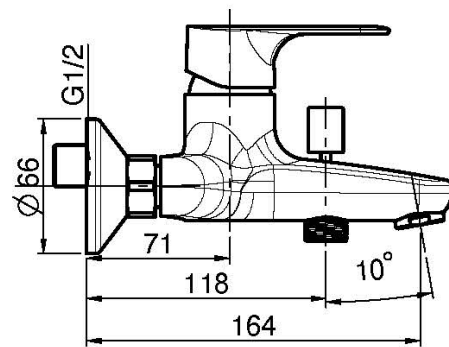

Код F3834/1

СМЕСИТЕЛЬ ВНЕШНЕГО МОНТАЖА НА ВАННУ БЕЗ ДУШЕВОГО КОМПЛЕКТА

- 2 подвода воды 1/2 с эксцентриком
- переключатель

Концы

 ХРОМ
CR

 ЧЁРНЫЙ МАТОВЫЙ
NS

ИЗОБРАЖЕНИЕ

Общие условия продажи в нашем действующем прайс-листе.