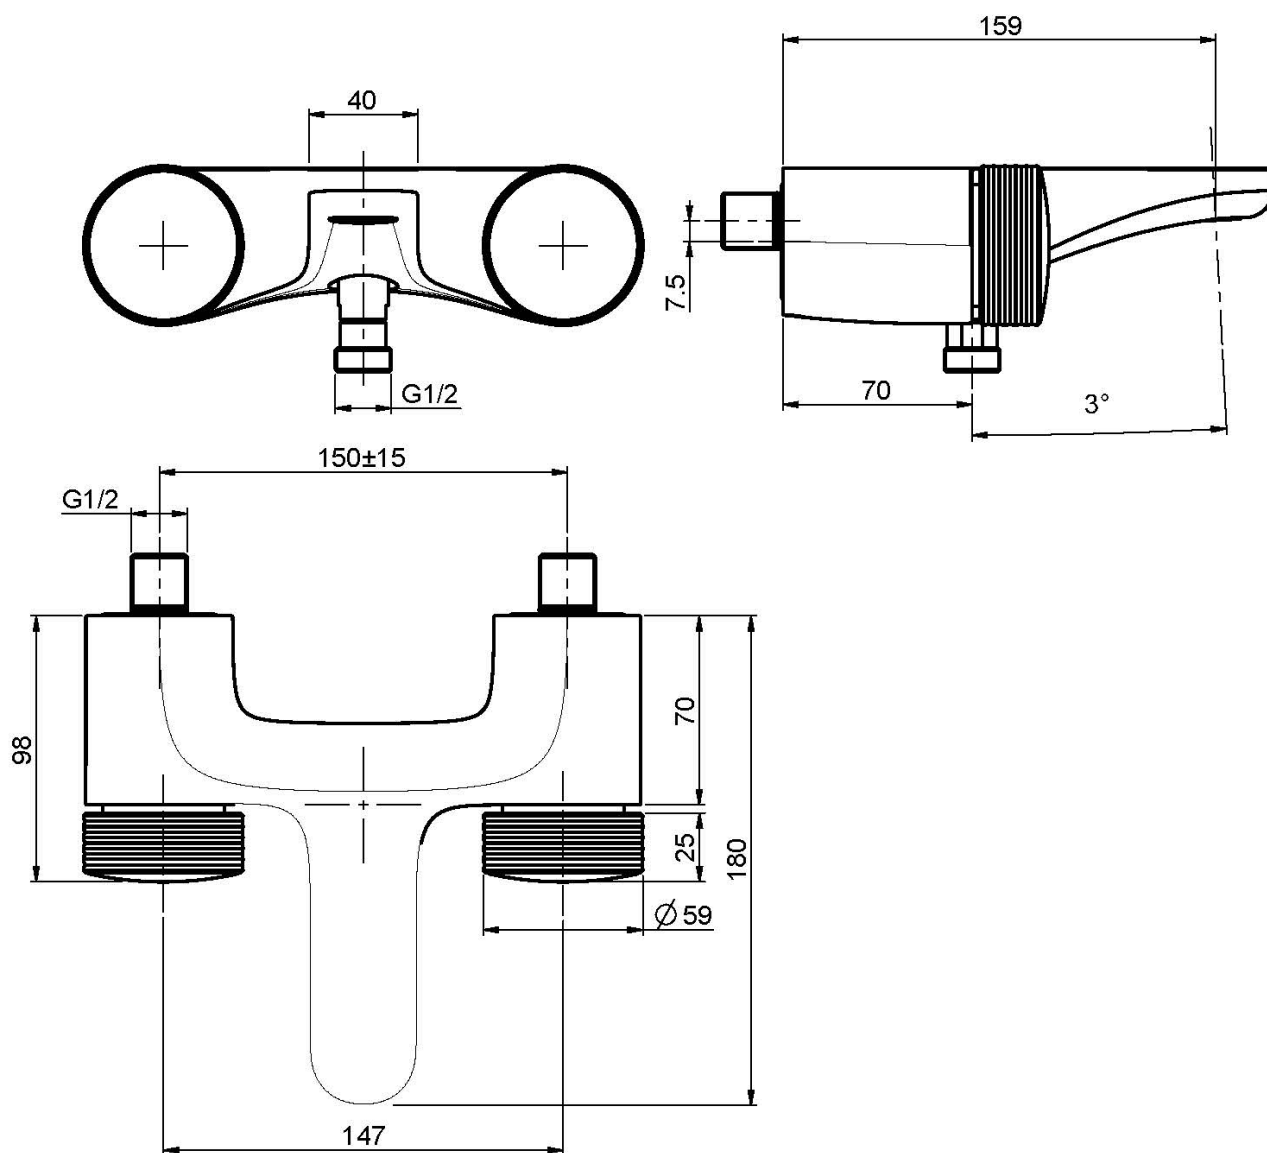

This drawing is the property of FIMA Carlo Frattini. Any complete or partial reproduction, or any transmission to third party without FIMA Carlo Frattini authorization is forbidden.