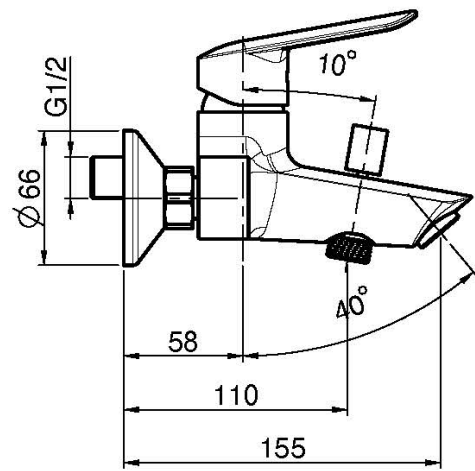

This drawing is the property of FIMA Carlo Frattini. Any complete or partial reproduction, or any transmission to third party without FIMA Carlo Frattini authorization is forbidden.