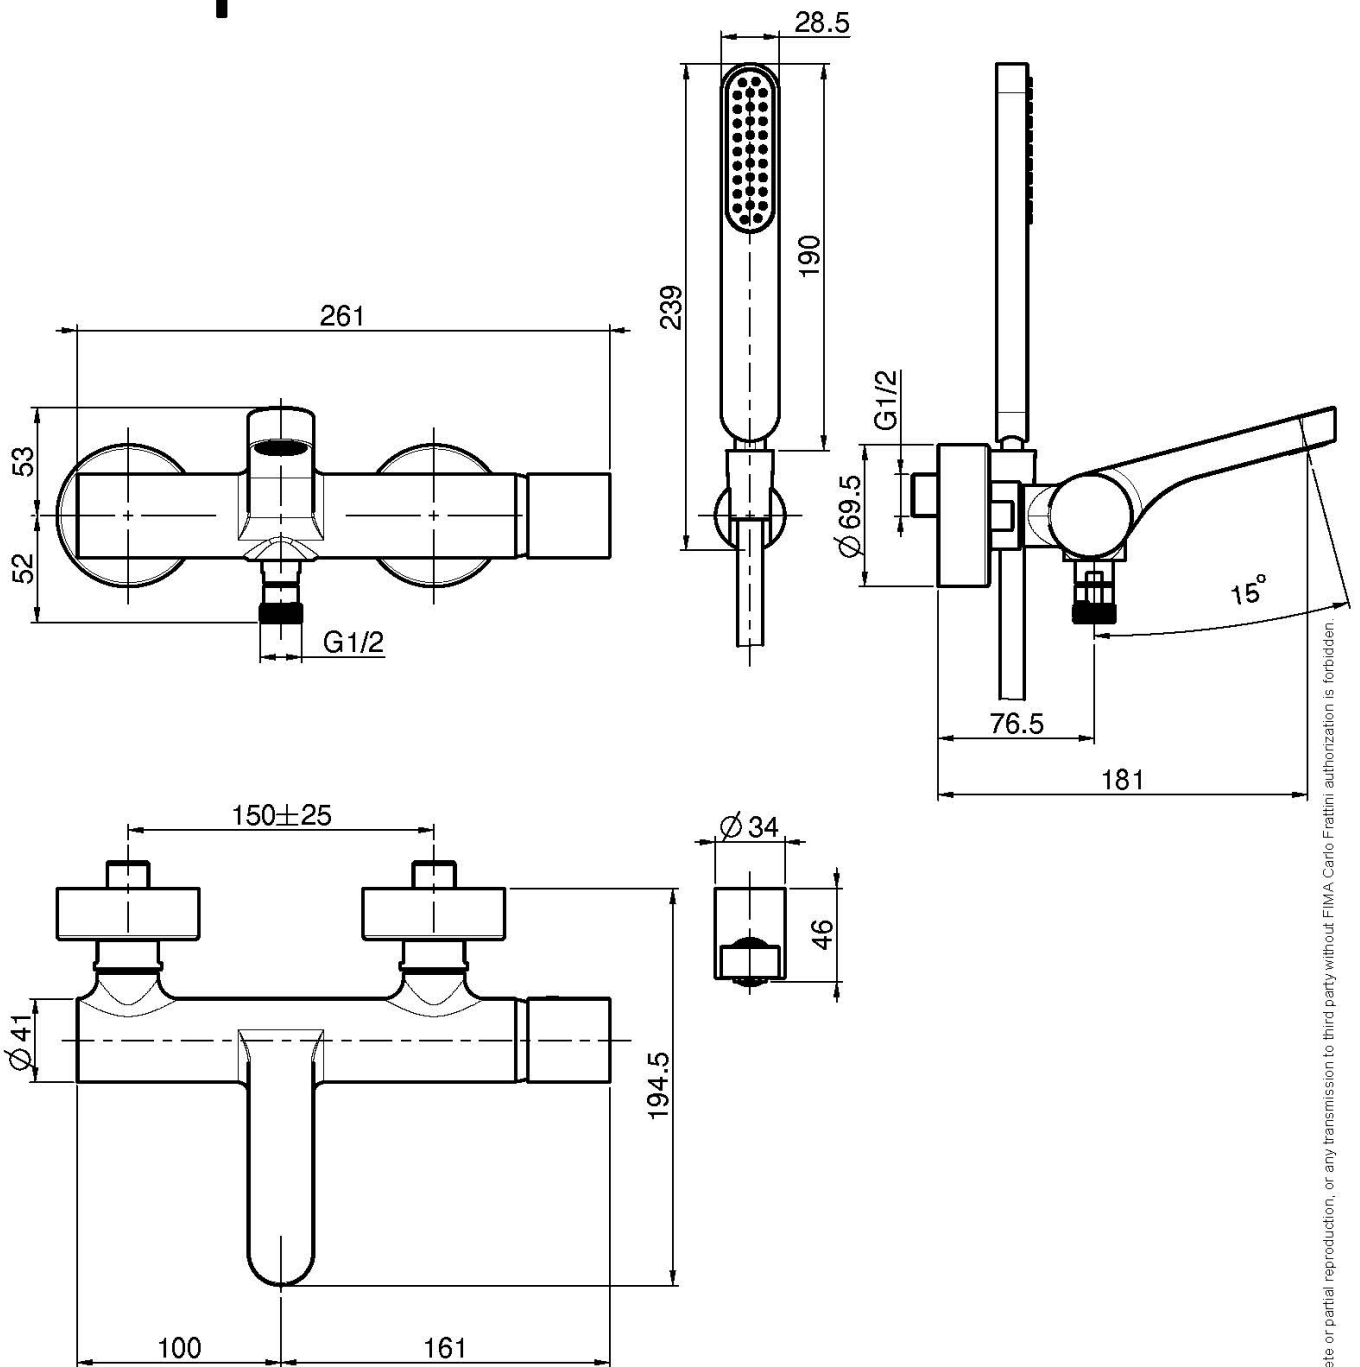

Код F4164

СМЕСИТЕЛЬ ВНЕШНЕГО МОНТАЖА НА ВАННУ С ДУШЕВЫМ КОМПЛЕКТОМ

- 2 подвода воды 1/2 с эксцентриком
- держатель для душа
- покрытия CN, CS и SN с ручным душем F2067OT
- переключатель
- Гибкий шланг хромалюкс 1500 мм

Концы

-  ХРОМ
CR
-  HL
-  HS
-  BRUSHED NICKEL
SN
-  ХРОМ ЧЁРНЫЙ
CN
-  БРАШИРОВАННОЕ ЧЁРНЫЙ
CS

ИЗОБРАЖЕНИЕ

Общие условия продажи в нашем действующем прайс-листе.

This drawing is the property of FIMA Carlo Frattini. Any complete or partial reproduction, or any transmission to third party without FIMA Carlo Frattini authorization is forbidden.