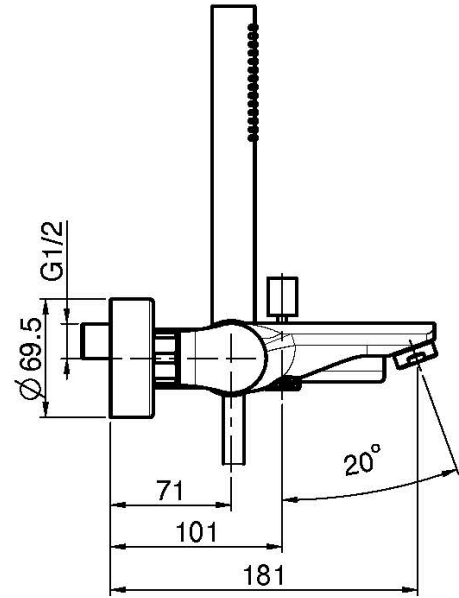

Код F3134

СМЕСИТЕЛЬ ВНЕШНЕГО МОНТАЖА НА ВАННУ С ДУШЕВЫМ КОМПЛЕКТОМ

- 2 подвода воды 1/2 с эксцентриком
- держатель для душа
- Ручной душ с защитой от извести анти-кальк
- переключатель
- Гибкий шланг хромалюкс 1500 мм

Концы

-  ХРОМ
CR
-  BRUSHED NICKEL
SN
-  ХРОМ ЧЁРНЫЙ
CN
-  БРАШИРОВАННОЕ ЧЁРНЫЙ
CS
-  БЕЛЫЙ МАТОВЫЙ
BS
-  ЧЁРНЫЙ МАТОВЫЙ
NS
-  ЗОЛОТО
OR
-  БРАШИРОВАННОЕ ЗОЛОТО
OS

ИЗОБРАЖЕНИЕ

Общие условия продажи в нашем действующем прайс-листе.