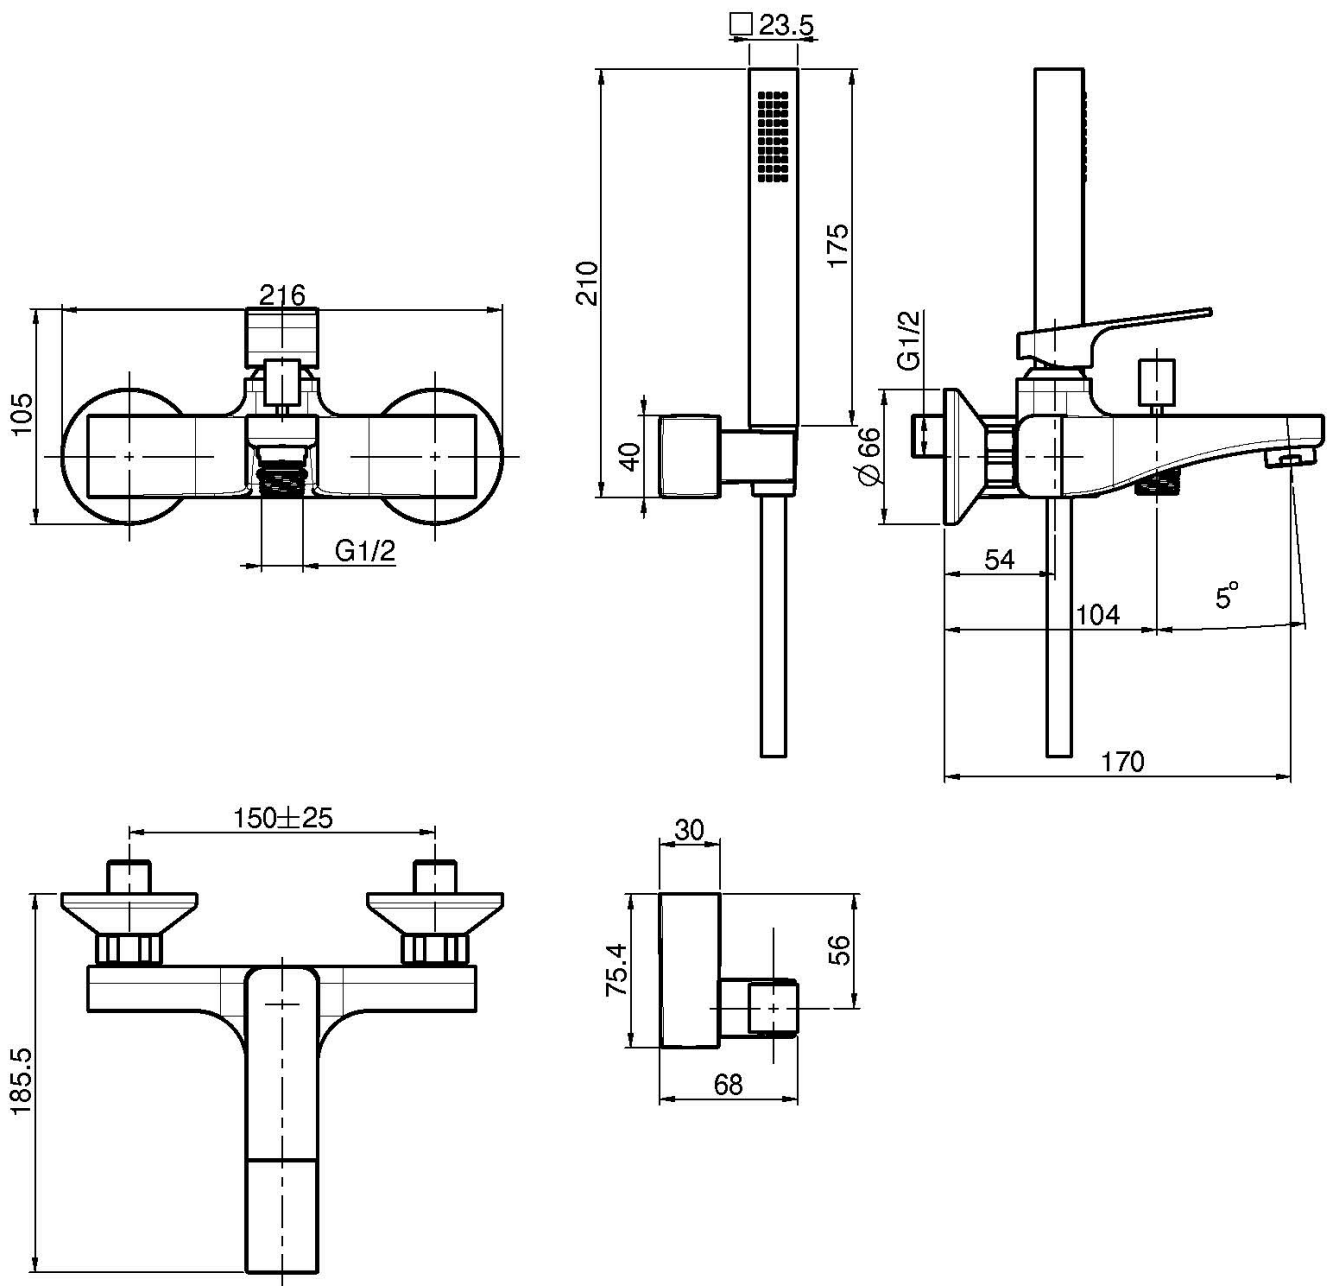

## СМЕСИТЕЛЬ ВНЕШНЕГО МОНТАЖА НА ВАННУ С ДУШЕВЫМ КОМПЛЕКТОМ

- 2 подвода воды 1/2 с эксцентриком
- переключатель
- держатель для душа
- Гибкий шланг хромалюкс 1500 мм

Концы

-  ХРОМ  
CR
-  BRUSHED NICKEL  
SN
-  БЕЛЫЙ МАТОВЫЙ  
BS
-  ЧЁРНЫЙ МАТОВЫЙ  
NS