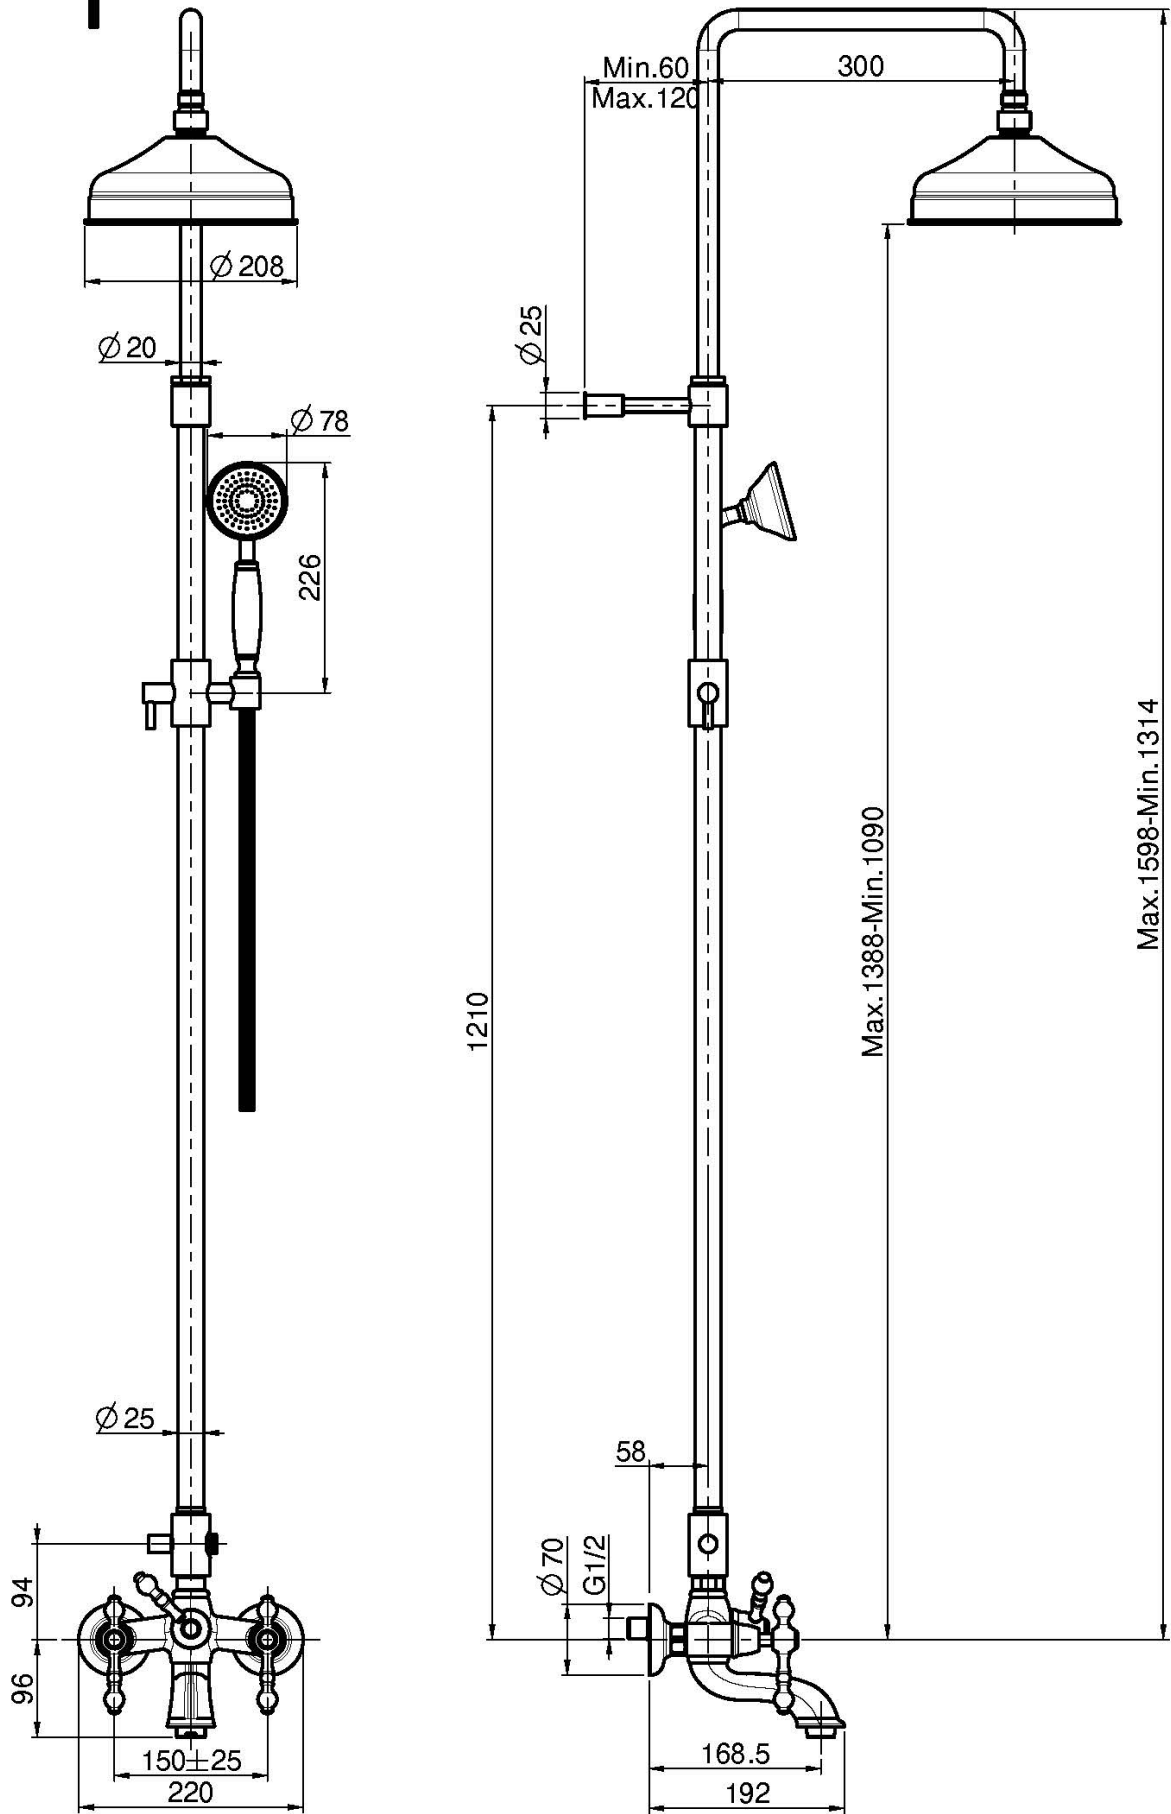

Код F5054/2

СМЕСИТЕЛЬ ВНЕШНЕГО МОНТАЖА С ДУШЕВОЙ СТОЙКОЙ, ВЕРХНИМ ДУШЕМ И ДУШЕВЫМ КОМПЛЕКТОМ

- регулируемая высота
- 2 подвода воды 1/2 с эксцентриком
- Верхний душ из латуни Ø 200 мм
- Гибкий шланг из латуни 1500 мм
- Ручной душ с защитой от извести анти-кальк
- переключатель

Концы

-  ХРОМ
CR
-  BRUSHED NICKEL
SN
-  ЗОЛОТО
OR
-  БРАШИРОВАННОЕ ЗОЛОТО
OS
-  OLD BRONZE
BR
-  АНТИЧНАЯ МЕДЬ
RA

ИЗОБРАЖЕНИЕ

Общие условия продажи в нашем действующем прайс-листе.

This drawing is the property of FIMA Carlo Frattini. Any complete or partial reproduction, or any transmission to third party without FIMA Carlo Frattini authorization is forbidden.