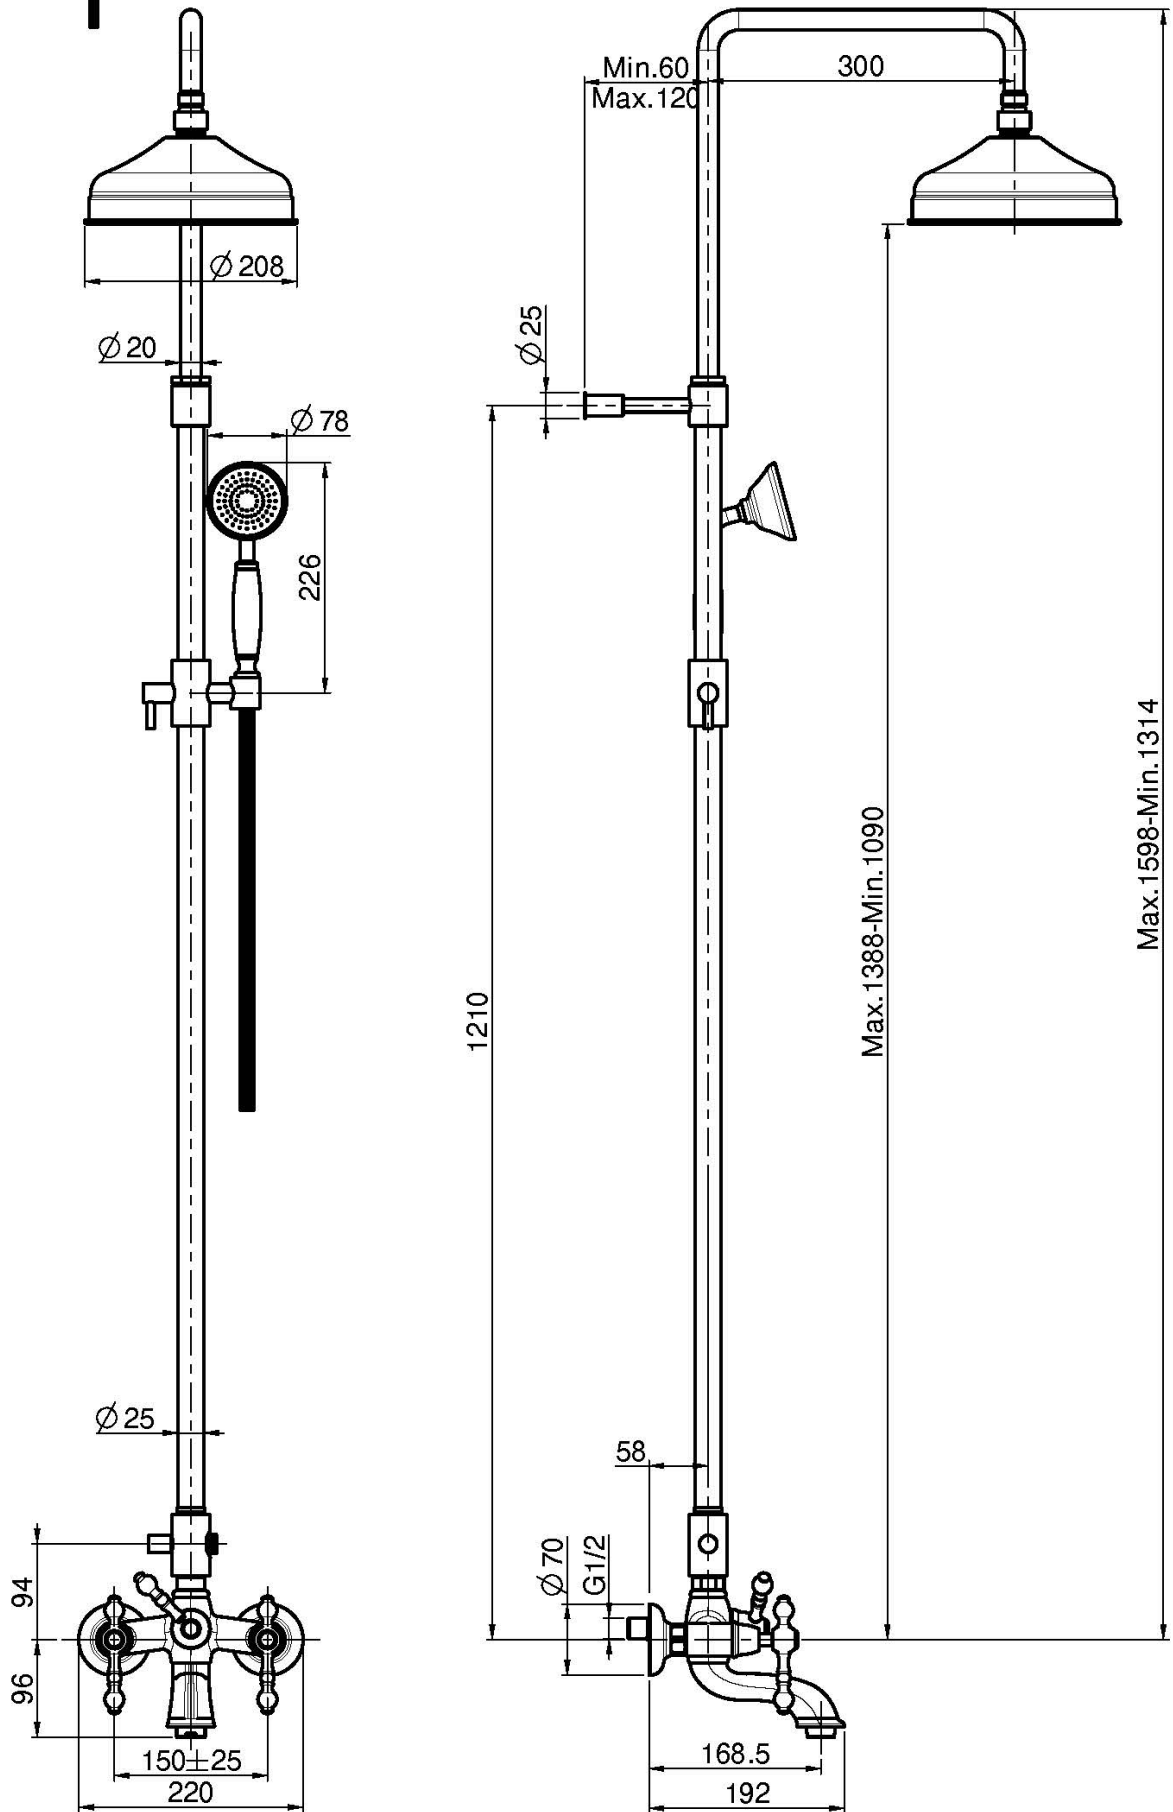

Код F5054/2

СМЕСИТЕЛЬ ВНЕШНЕГО МОНТАЖА С ДУШЕВОЙ СТОЙКОЙ, ВЕРХНИМ ДУШЕМ И ДУШЕВЫМ КОМПЛЕКТОМ

- регулируемая высота
- 2 подвода воды 1/2 с эксцентриком
- Верхний душ из латуни Ø 200 мм
- Гибкий шланг из латуни 1500 мм
- Ручной душ с защитой от извести анти-кальк
- переключатель

Концы

-  ХРОМ
CR
-  BRUSHED NICKEL
SN
-  ЗОЛОТО
OR
-  БРАШИРОВАННОЕ ЗОЛОТО
OS
-  OLD BRONZE
BR
-  АНТИЧНАЯ МЕДЬ
RA

ИЗОБРАЖЕНИЕ

Общие условия продажи в нашем действующем прайс-листе.

This drawing is the property of FIMA Carlo Frattini. Any complete or partial reproduction, or any transmission to third party without FIMA Carlo Frattini authorization is forbidden.