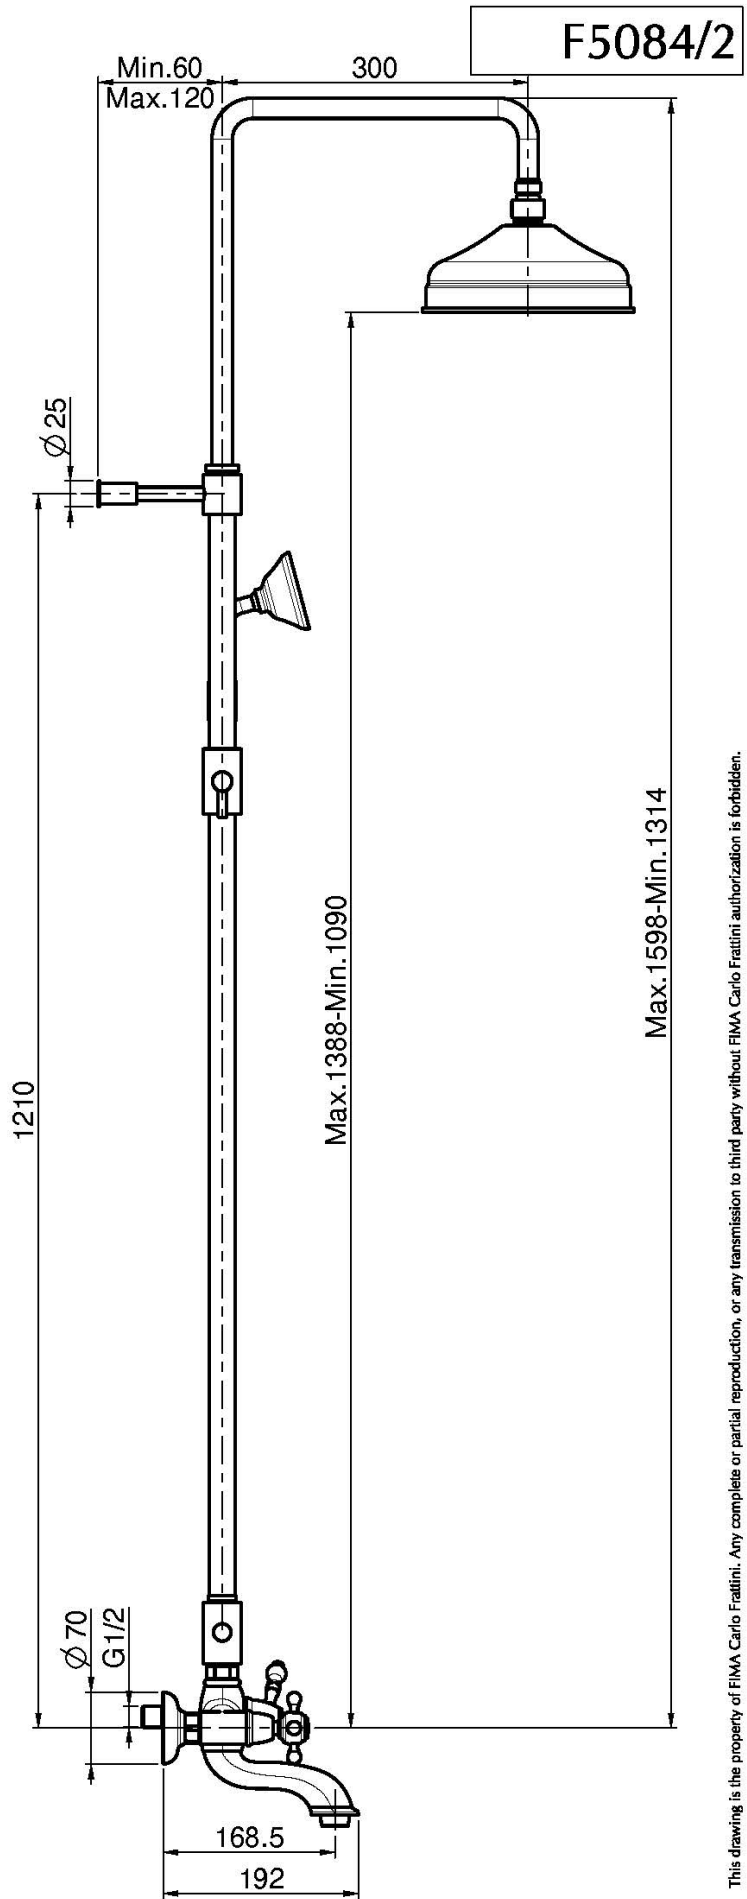

Max. 1598 - Min. 1314

This drawing is the property of FIMA Carlo Frattini. Any complete or partial reproduction, or any transmission to third party without FIMA Carlo Frattini authorization is forbidden.