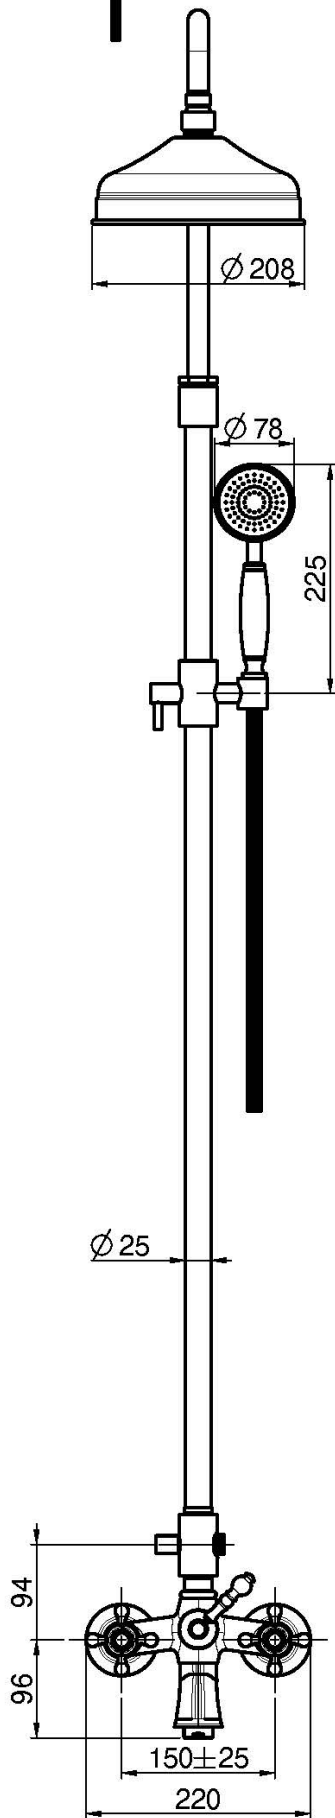

Max. 1598 - Min. 1314

This drawing is the property of FIMA Carlo Frattini. Any complete or partial reproduction, or any transmission to third party without FIMA Carlo Frattini authorization is forbidden.