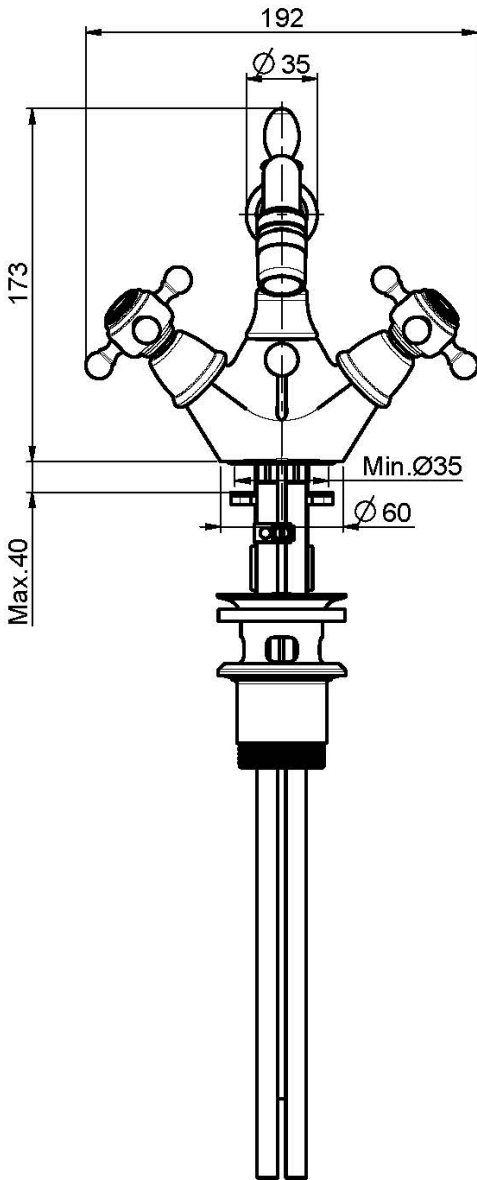

This drawing is the property of FIMA Carlo Frattini. Any complete or partial reproduction, or any transmission to third party without FIMA Carlo Frattini authorization is forbidden.