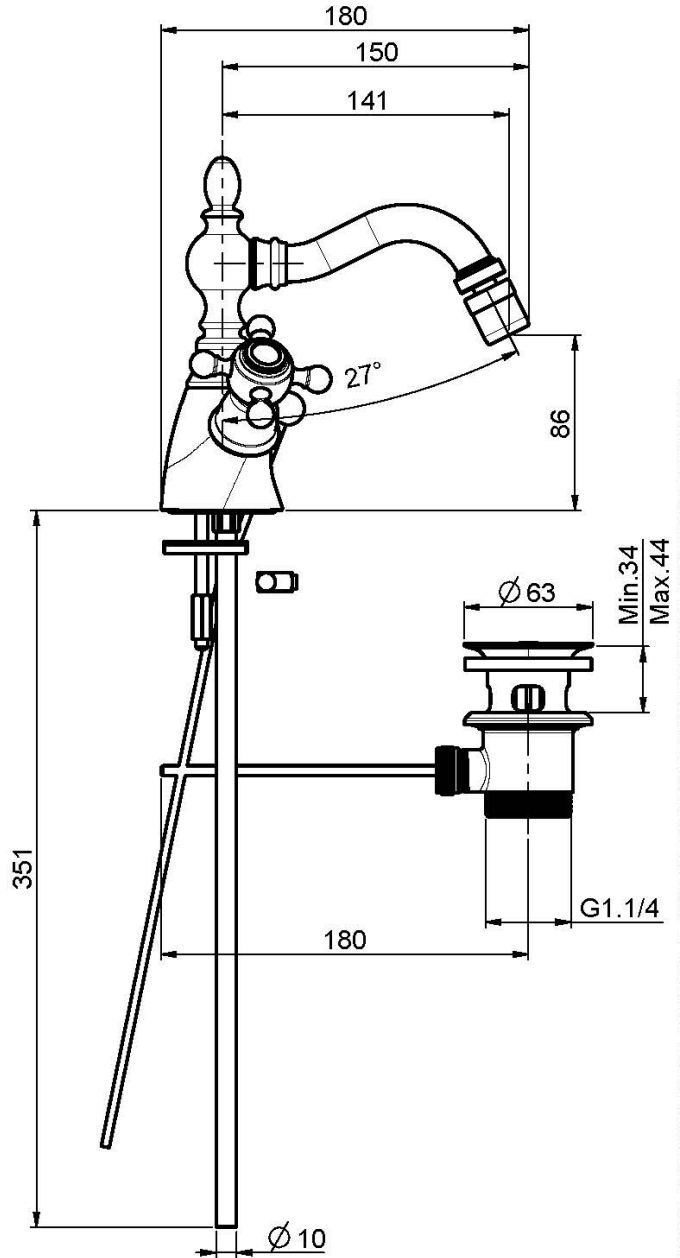

This drawing is the property of FIMA Carlo Frattini. Any complete or partial reproduction, or any transmission to third party without FIMA Carlo Frattini authorization is forbidden.