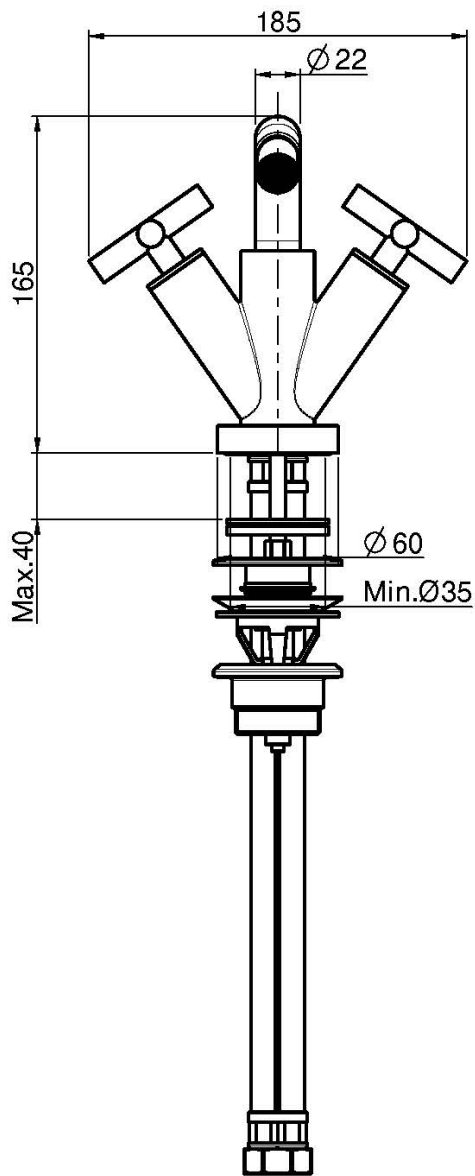

This drawing is the property of FIMA Carlo Frattini. Any complete or partial reproduction, or any transmission to third party without FIMA Carlo Frattini authorization is forbidden.