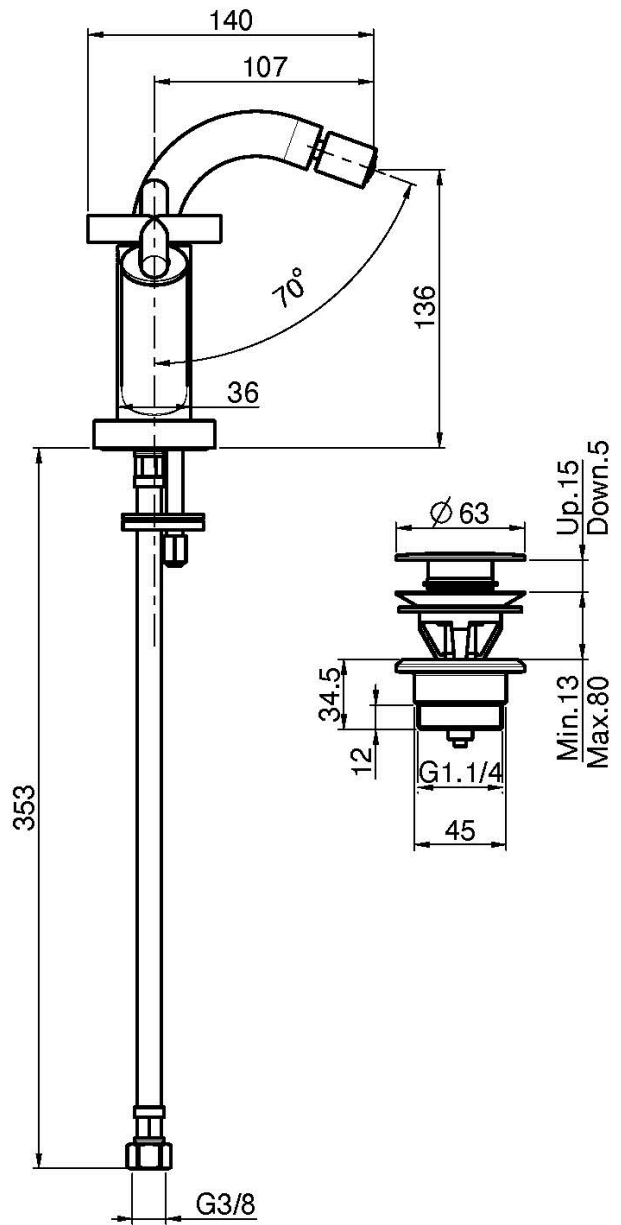

This drawing is the property of FIMA Carlo Frattini. Any complete or partial reproduction, or any transmission to third party without FIMA Carlo Frattini authorization is forbidden.