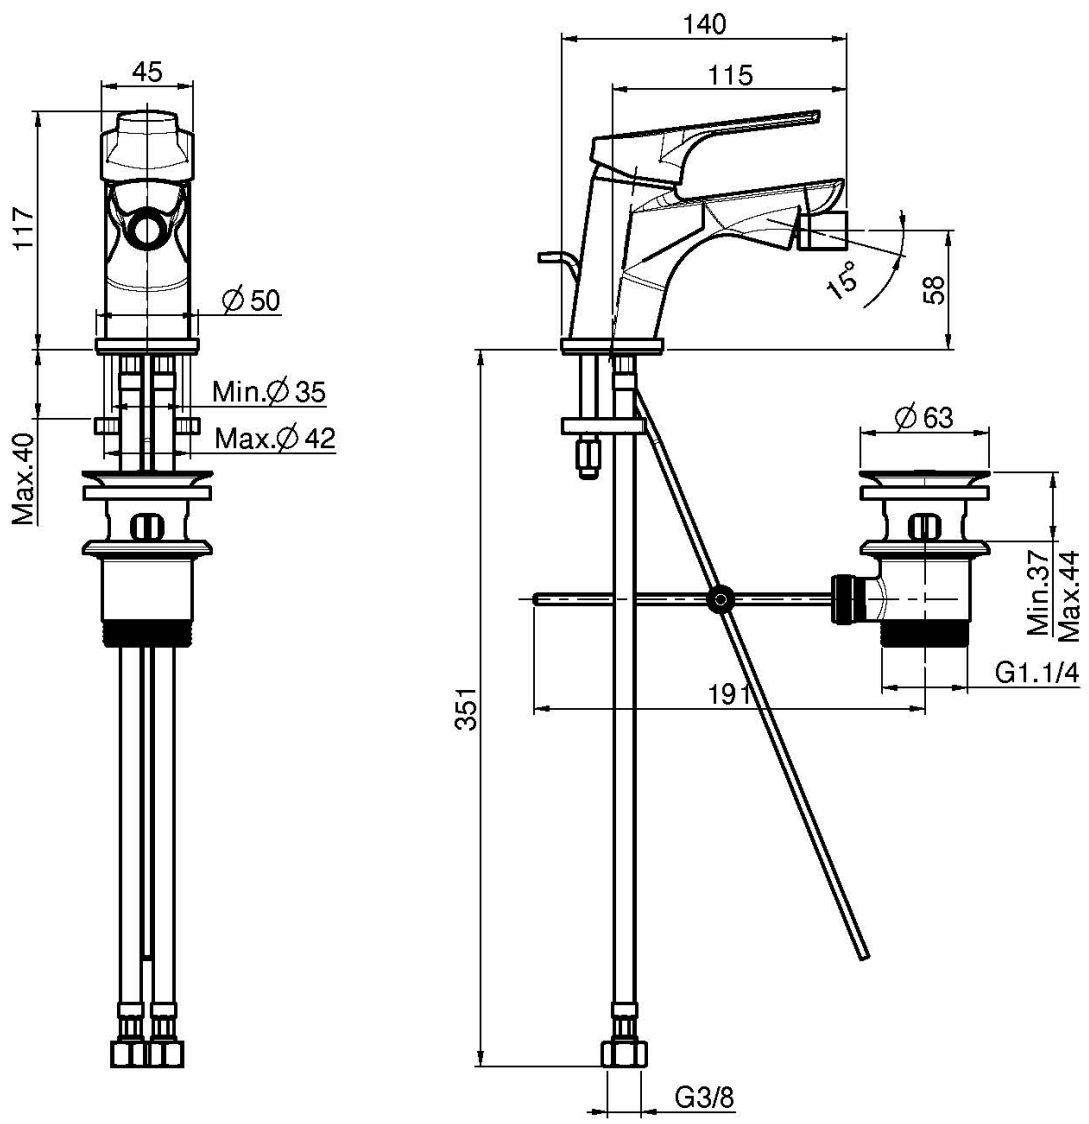

This drawing is the property of FIMA Carlo Frattini. Any complete or partial reproduction, or any transmission to third party without FIMA Carlo Frattini authorization is forbidden.