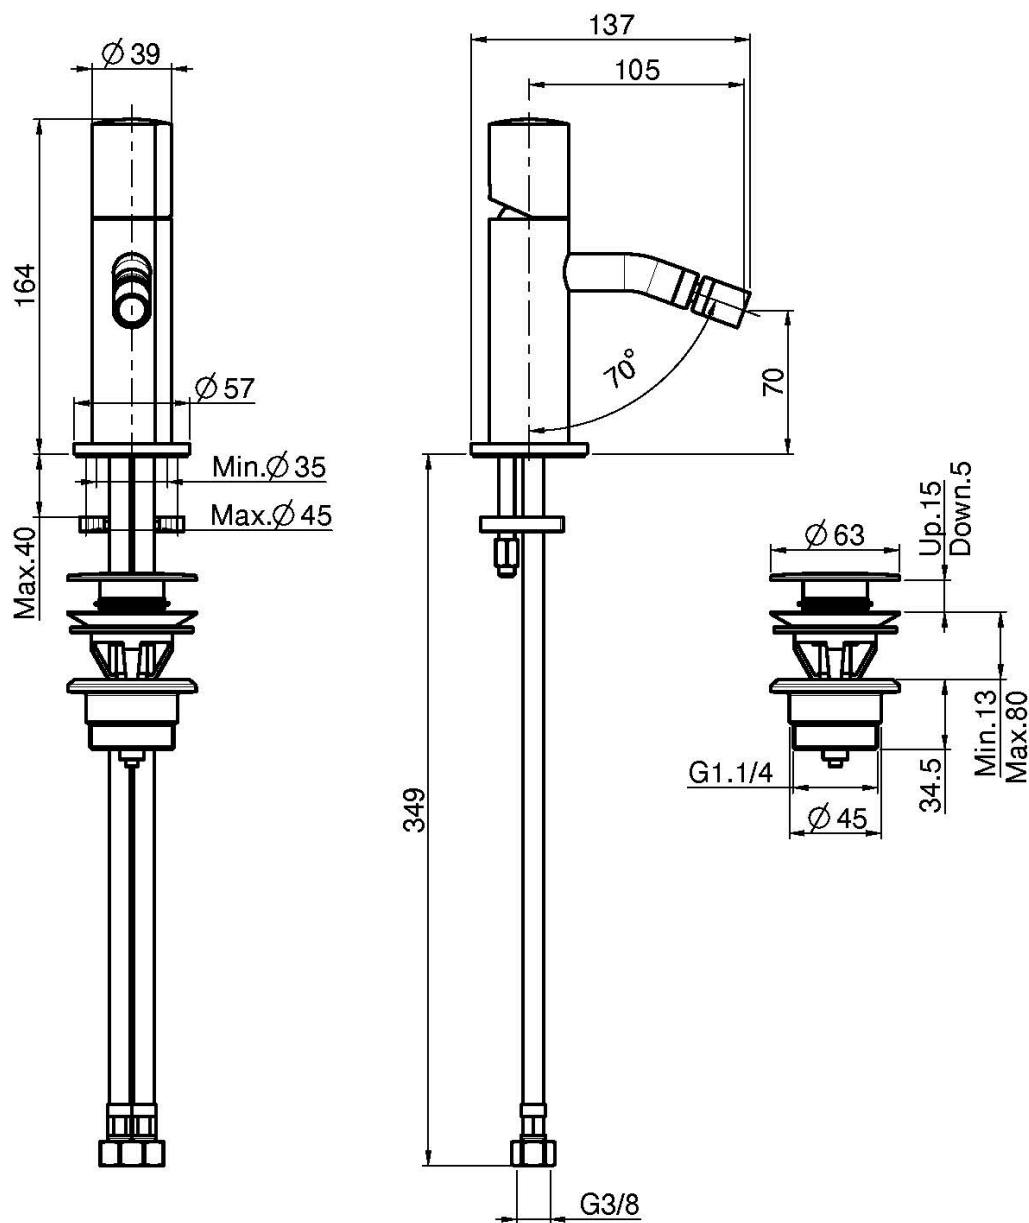

This drawing is the property of FIMA Carlo Frattini. Any complete or partial reproduction, or any transmission to third party without FIMA Carlo Frattini authorization is forbidden.