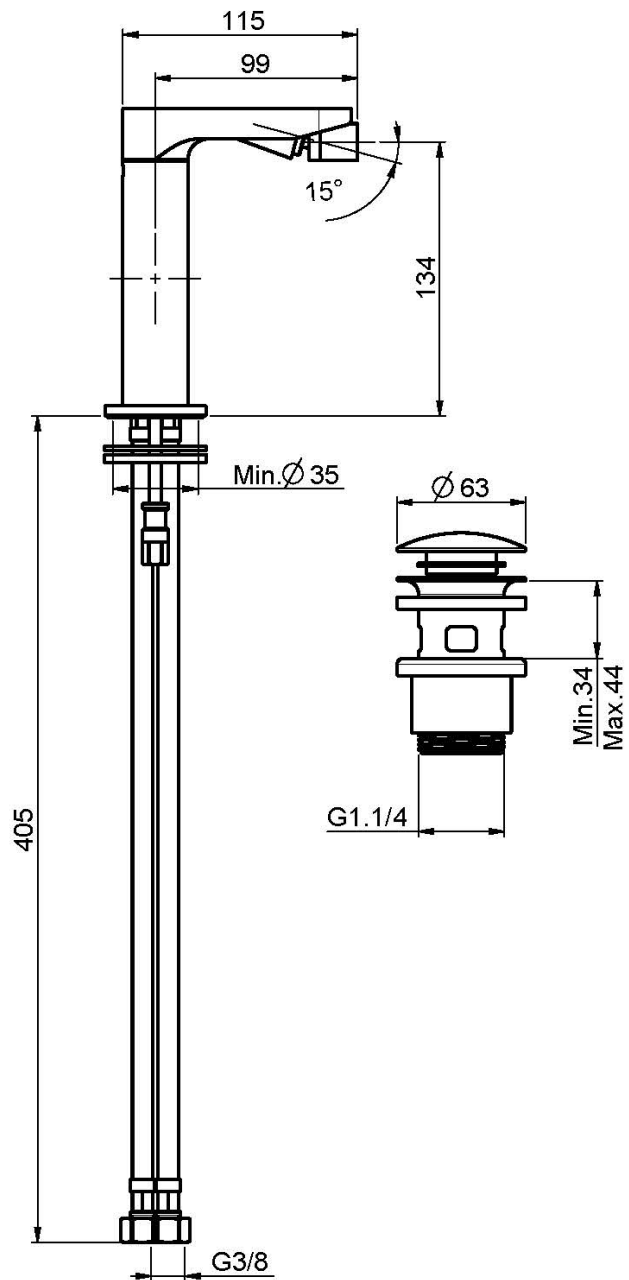

This drawing is the property of FIMA Carlo Frattini. Any complete or partial reproduction, or any transmission to third party without FIMA Carlo Frattini authorization is forbidden.