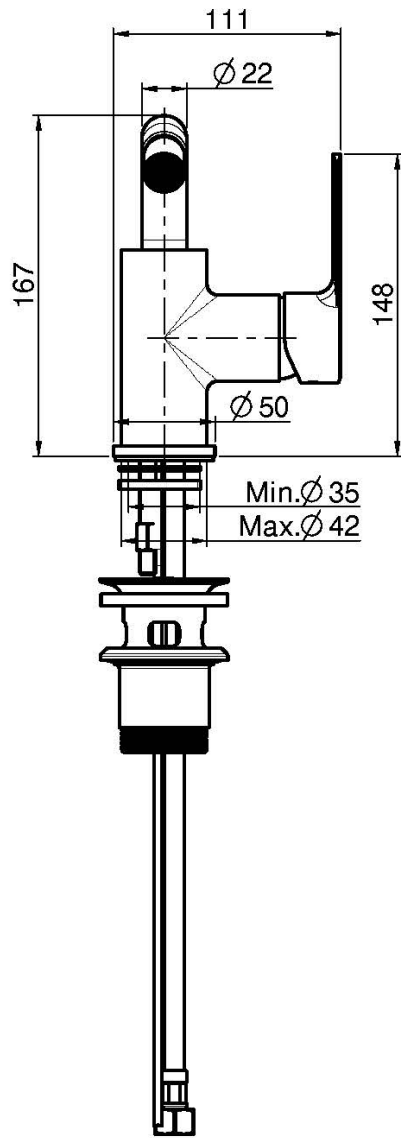

Код F3152

СМЕСИТЕЛЬ ДЛЯ БИДЕ

- вращающийся излив
- с двумя гибкими шлангами
- максимальная скорость потока при 3 бар: 5 л/м
- Донный клапан 1"1/4
- Для изделий в белом и чёрном цвете донный клапан click-clack
- **Этот продукт доступен без донного клапана (См. страницу 18)**
- **Этот продукт доступен с донным клапаном click-clack (См. Страницу 19)**

Концы

-  ХРОМ
CR
-  BRUSHED NICKEL
SN
-  ХРОМ ЧЁРНЫЙ
CN
-  БРАШИРОВАННОЕ ЧЁРНЫЙ
CS
-  БЕЛЫЙ МАТОВЫЙ
BS
-  ЧЁРНЫЙ МАТОВЫЙ
NS
-  ЗОЛОТО
OR
-  БРАШИРОВАННОЕ ЗОЛОТО
OS

ИЗОБРАЖЕНИЕ

Общие условия продажи в нашем действующем прайс-листе.