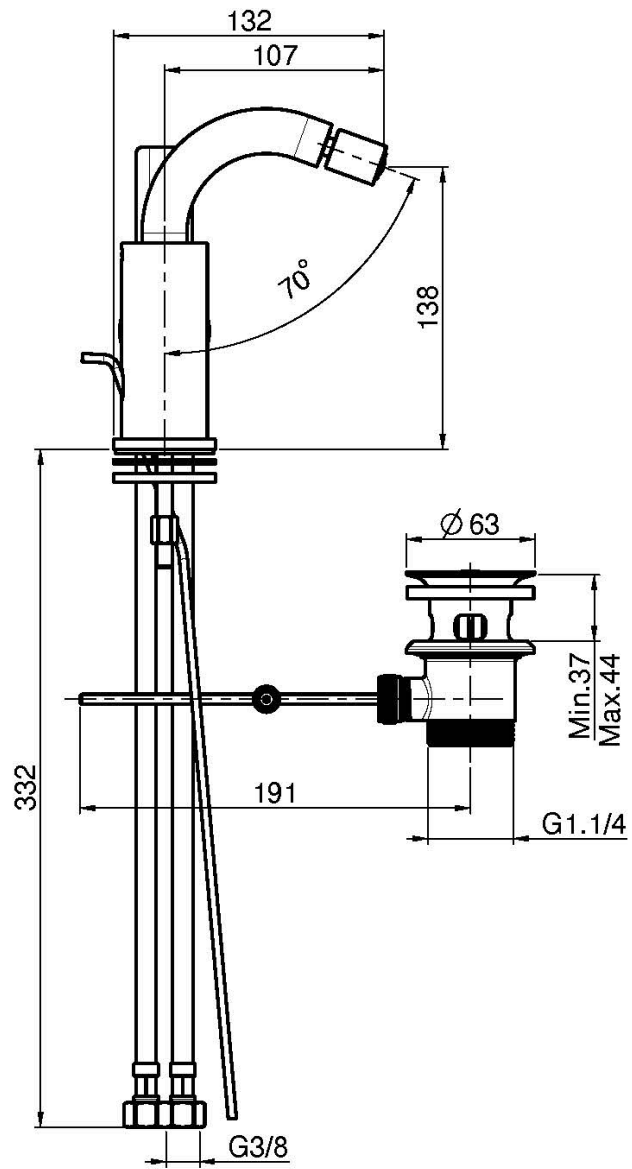

Код F3152

СМЕСИТЕЛЬ ДЛЯ БИДЕ

- вращающийся излив
- с двумя гибкими шлангами
- максимальная скорость потока при 3 бар: 5 л/м
- Донный клапан 1"1/4
- Для изделий в белом и чёрном цвете донный клапан click-clack
- **Этот продукт доступен без донного клапана (См. страницу 18)**
- **Этот продукт доступен с донным клапаном click-clack (См. Страницу 19)**

Концы

-  ХРОМ
CR
-  BRUSHED NICKEL
SN
-  ХРОМ ЧЁРНЫЙ
CN
-  БРАШИРОВАННОЕ ЧЁРНЫЙ
CS
-  БЕЛЫЙ МАТОВЫЙ
BS
-  ЧЁРНЫЙ МАТОВЫЙ
NS
-  ЗОЛОТО
OR
-  БРАШИРОВАННОЕ ЗОЛОТО
OS

ИЗОБРАЖЕНИЕ

Общие условия продажи в нашем действующем прайс-листе.