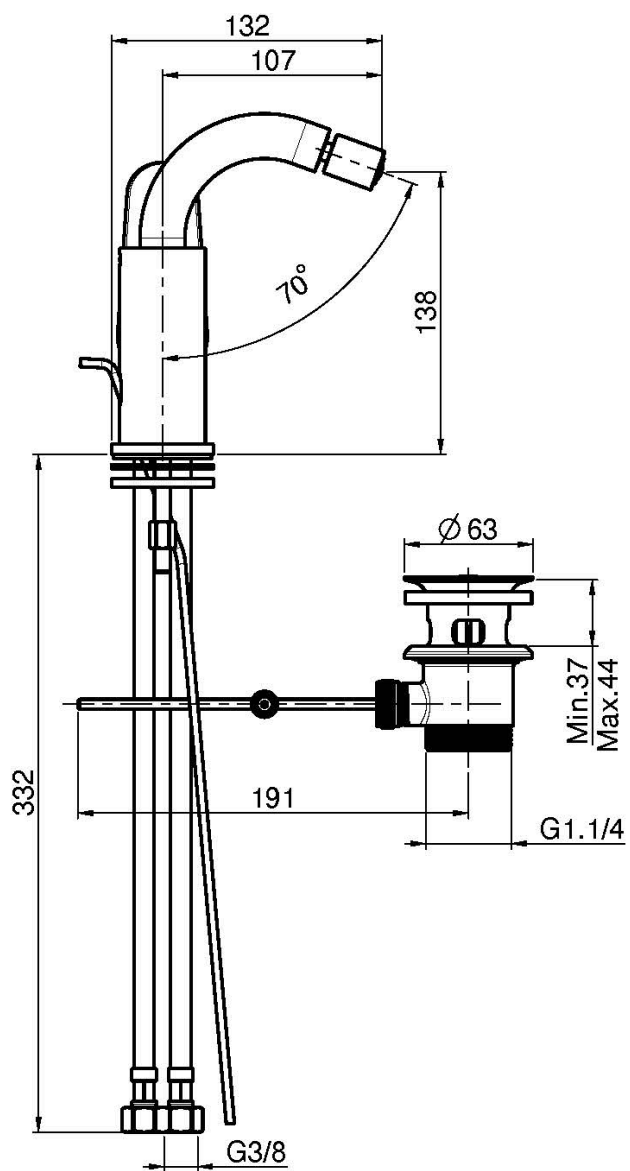

Код F3012

СМЕСИТЕЛЬ ДЛЯ БИДЕ

- вращающийся излив
- с двумя гибкими шлангами
- Донный клапан 1"1/4
- Для изделий в белом и чёрном цвете донный клапан click-clack
- **Этот продукт доступен без донного клапана (См. страницу 18)**
- **Этот продукт доступен с донным клапаном click-clack (См. Страницу 19)**

Концы

 ХРОМ
CR

 БЕЛЫЙ МАТОВЫЙ
BS

 ЧЁРНЫЙ МАТОВЫЙ
NS

ИЗОБРАЖЕНИЕ

Общие условия продажи в нашем действующем прайс-листе.

This drawing is the property of FIMA Carlo Frattini. Any complete or partial reproduction, or any transmission to third party without FIMA Carlo Frattini authorization is forbidden.