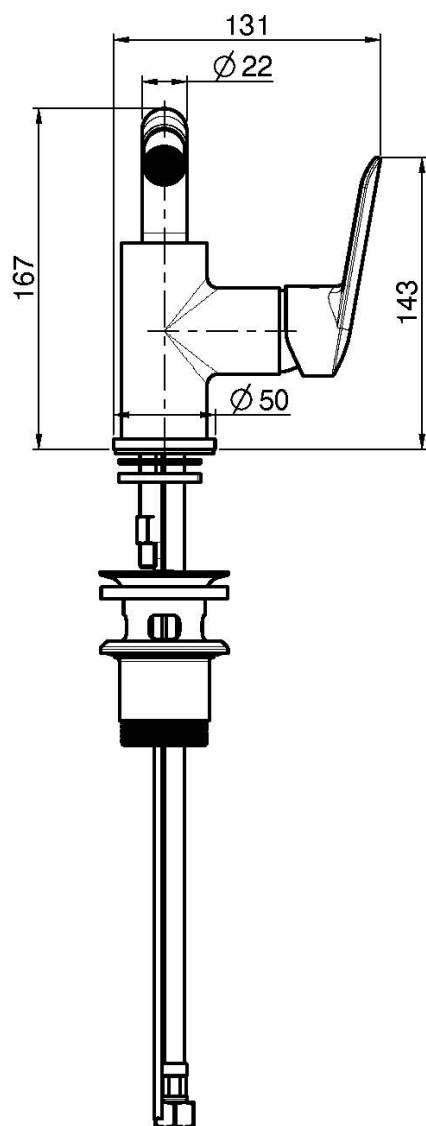

Код F3012

СМЕСИТЕЛЬ ДЛЯ БИДЕ

- вращающийся излив
- с двумя гибкими шлангами
- Донный клапан 1"1/4
- Для изделий в белом и чёрном цвете донный клапан click-clack
- **Этот продукт доступен без донного клапана (См. страницу 18)**
- **Этот продукт доступен с донным клапаном click-clack (См. Страницу 19)**

Концы

 ХРОМ
CR

 БЕЛЫЙ МАТОВЫЙ
BS

 ЧЁРНЫЙ МАТОВЫЙ
NS

ИЗОБРАЖЕНИЕ

Общие условия продажи в нашем действующем прайс-листе.

This drawing is the property of FIMA Carlo Frattini. Any complete or partial reproduction, or any transmission to third party without FIMA Carlo Frattini authorization is forbidden.