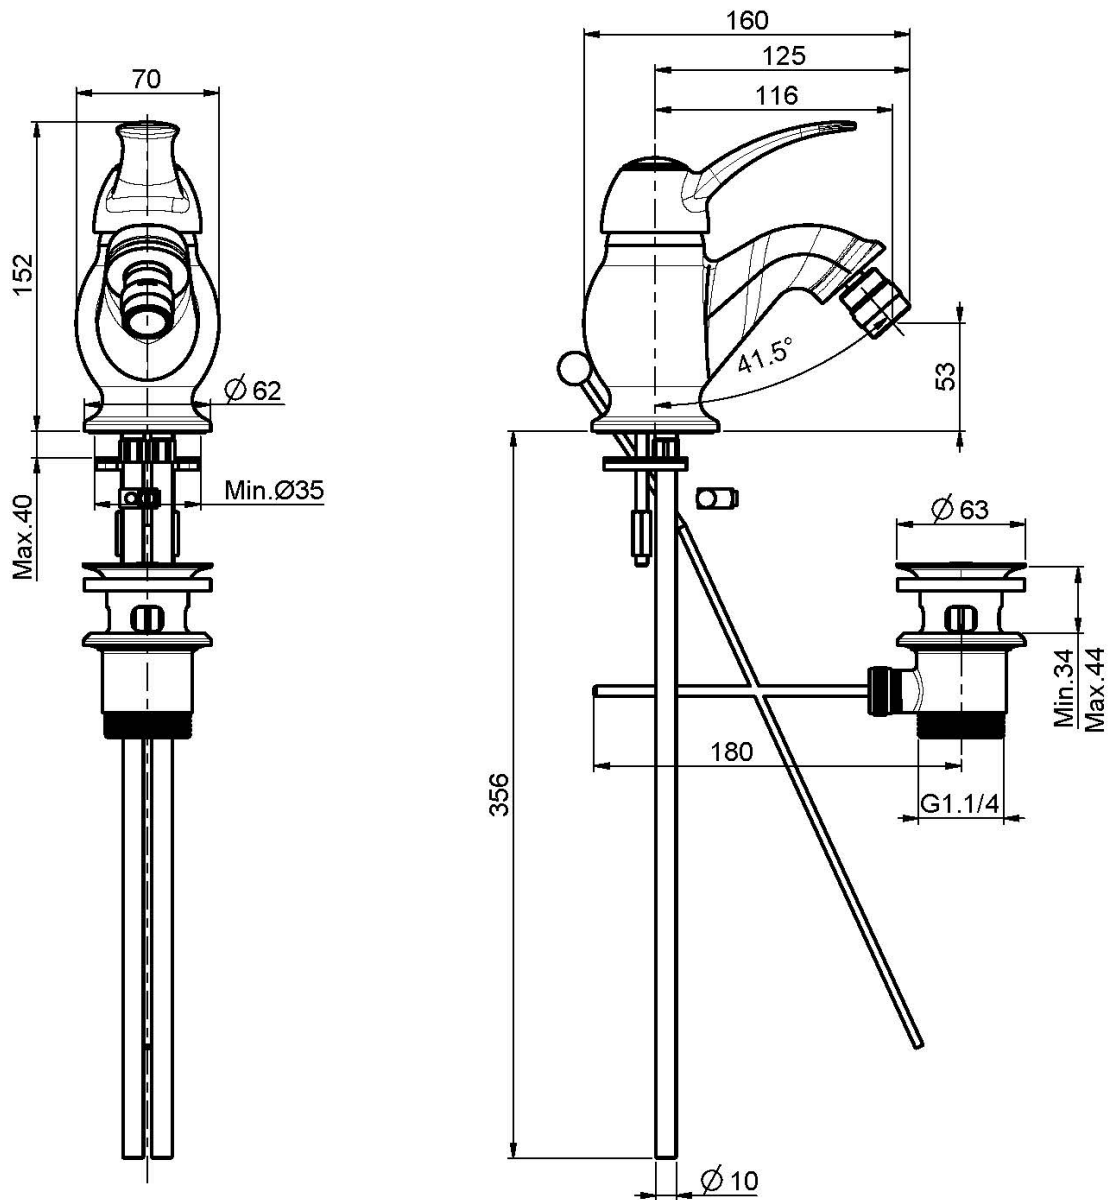

Код F3302

СМЕСИТЕЛЬ ДЛЯ БИДЕ

- с двумя гибкими шлангами
- Донный клапан 1"1/4

Концы

-  ХРОМ
CR
-  BRUSHED NICKEL
SN
-  ЗОЛОТО
OR
-  БРАШИРОВАННОЕ ЗОЛОТО
OS
-  OLD BRONZE
BR
-  АНТИЧНАЯ МЕДЬ
RA

ИЗОБРАЖЕНИЕ

Общие условия продажи в нашем действующем прайс-листе.