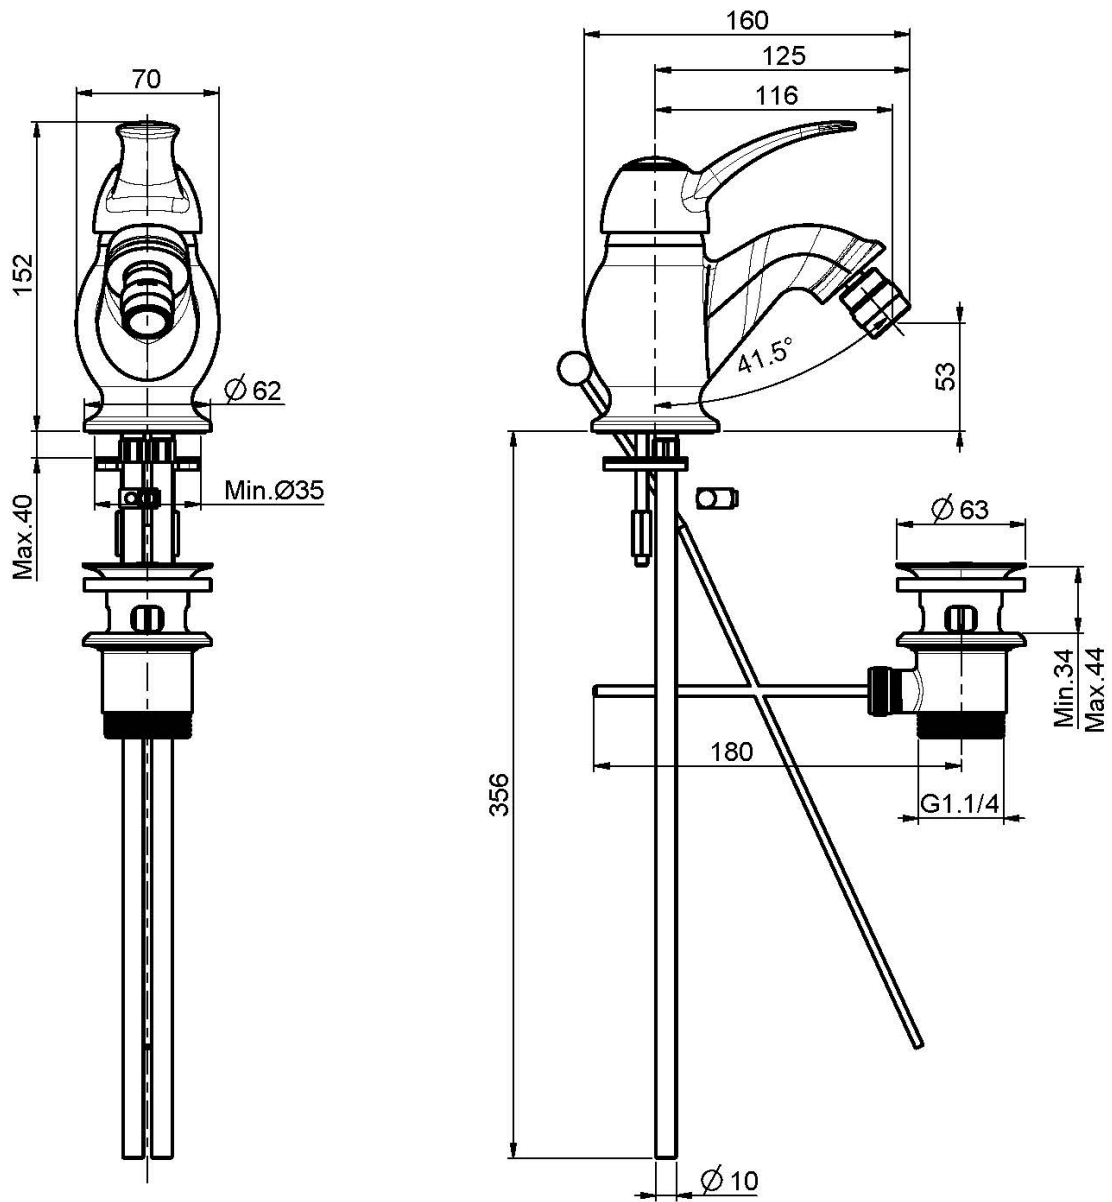

Код F3302

СМЕСИТЕЛЬ ДЛЯ БИДЕ

- с двумя гибкими шлангами
- Донный клапан 1"1/4

ИЗОБРАЖЕНИЕ

Концы

-  ХРОМ
CR
-  BRUSHED NICKEL
SN
-  ЗОЛОТО
OR
-  БРАШИРОВАННОЕ ЗОЛОТО
OS
-  OLD BRONZE
BR
-  АНТИЧНАЯ МЕДЬ
RA

Общие условия продажи в нашем действующем прайс-листе.