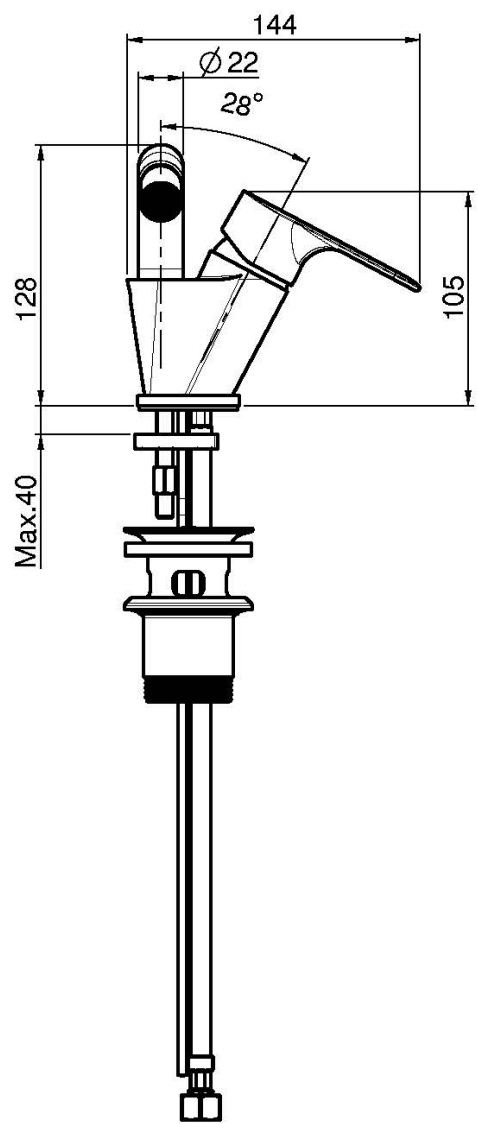

Код F3842

СМЕСИТЕЛЬ ДЛЯ БИДЕ

- с двумя гибкими шлангами
- максимальная скорость потока при 3 бар: 5 л/м
- вращающийся излив
- Донный клапан 1"1/4
- продукты чёрного матового цвета имеют донный клапан click clack
- **Этот продукт доступен без донного клапана (См. страницу 18)**
- **Этот продукт доступен с донным клапаном click-clack (См. Страницу 19)**

Концы

 ХРОМ
CR

 ЧЁРНЫЙ МАТОВЫЙ
NS

ИЗОБРАЖЕНИЕ

Общие условия продажи в нашем действующем прайс-листе.

This drawing is the property of FIMA Carlo Frattini. Any complete or partial reproduction, or any transmission to third party without FIMA Carlo Frattini authorization is forbidden.