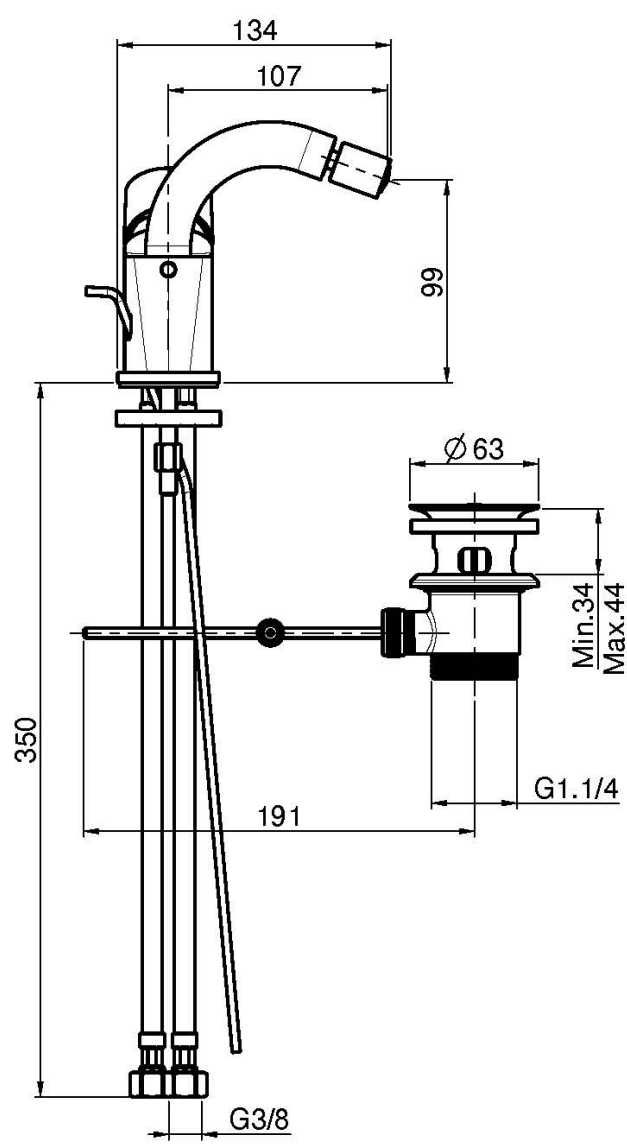

Код F3842

СМЕСИТЕЛЬ ДЛЯ БИДЕ

- с двумя гибкими шлангами
- максимальная скорость потока при 3 бар: 5 л/м
- вращающийся излив
- Донный клапан 1"1/4
- продукты чёрного матового цвета имеют донный клапан click clack
- **Этот продукт доступен без донного клапана (См. страницу 18)**
- **Этот продукт доступен с донным клапаном click-clack (См. Страницу 19)**

Концы

 ХРОМ
CR

 ЧЁРНЫЙ МАТОВЫЙ
NS

ИЗОБРАЖЕНИЕ

Общие условия продажи в нашем действующем прайс-листе.

This drawing is the property of FIMA Carlo Frattini. Any complete or partial reproduction, or any transmission to third party without FIMA Carlo Frattini authorization is forbidden.