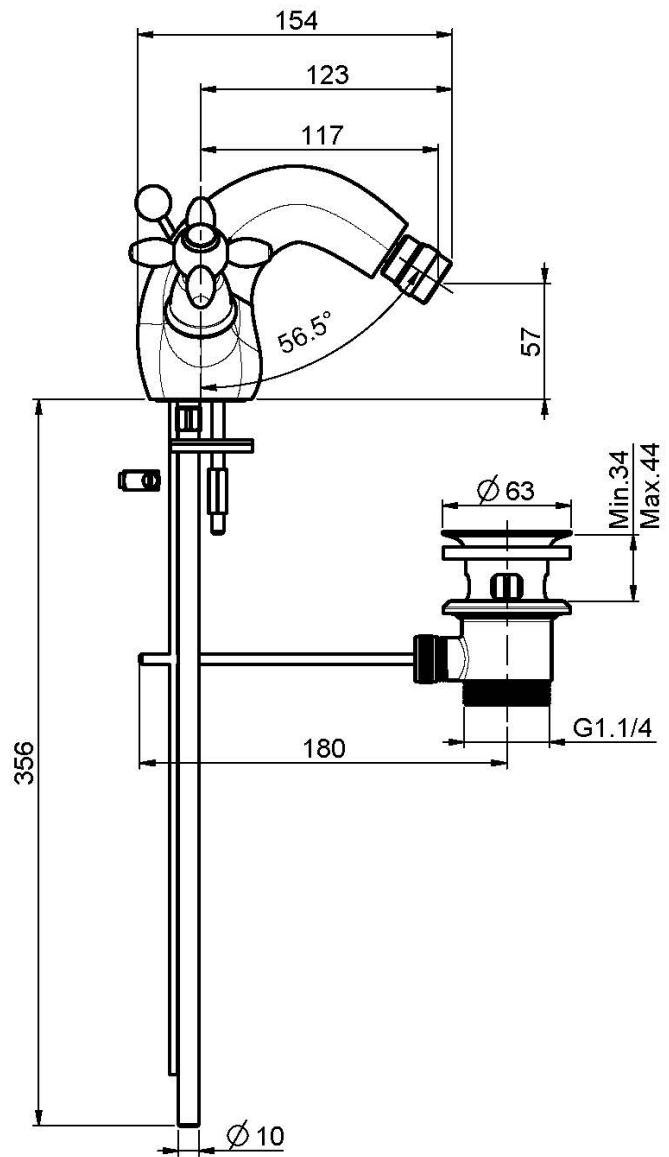

Код F5042

СМЕСИТЕЛЬ ДЛЯ БИДЕ

- с двумя гибкими шлангами
- Донный клапан 1"1/4

ИЗОБРАЖЕНИЕ

Концы

-  ХРОМ
CR
-  BRUSHED NICKEL
SN
-  ЗОЛОТО
OR
-  БРАШИРОВАННОЕ ЗОЛОТО
OS
-  OLD BRONZE
BR
-  АНТИЧНАЯ МЕДЬ
RA

Общие условия продажи в нашем действующем прайс-листе.