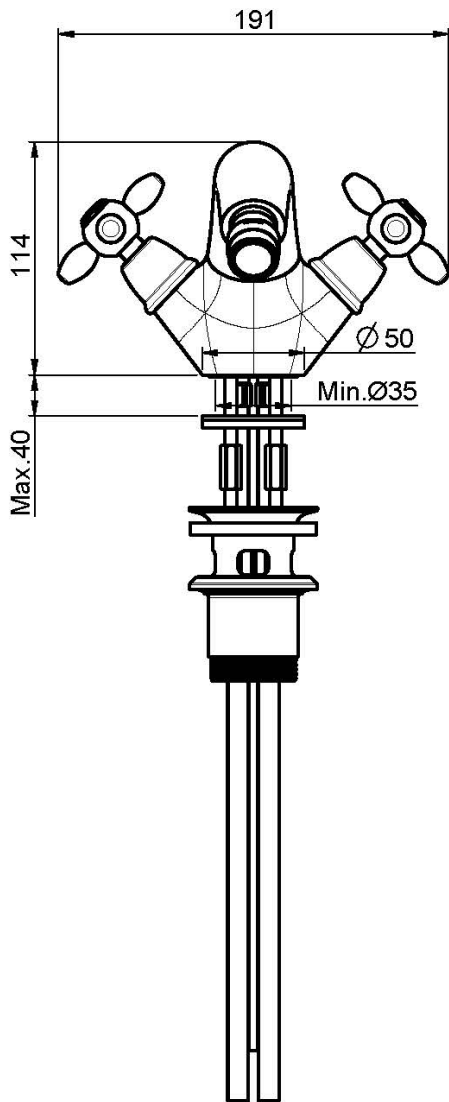

Код F5042

СМЕСИТЕЛЬ ДЛЯ БИДЕ

- с двумя гибкими шлангами
- Донный клапан 1"1/4

ИЗОБРАЖЕНИЕ

Концы

-  ХРОМ
CR
-  BRUSHED NICKEL
SN
-  ЗОЛОТО
OR
-  БРАШИРОВАННОЕ ЗОЛОТО
OS
-  OLD BRONZE
BR
-  АНТИЧНАЯ МЕДЬ
RA

Общие условия продажи в нашем действующем прайс-листе.

This drawing is the property of FIMA Carlo Frattini. Any complete or partial reproduction, or any transmission to third party without FIMA Carlo Frattini authorization is forbidden.